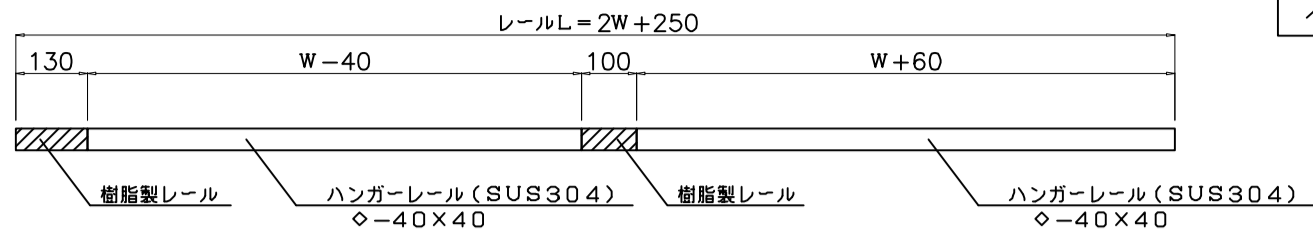

本図は右引を示す

部番	名称	個数	材質	寸度	図番又は記事
	スライドドア (三方ズリ) ・タキゲン製 ・木枠				記号
設計年月日	設計	製図	検図	承認	株式会社 エコテック
2009/05/18		T. O		縮尺 1/10	