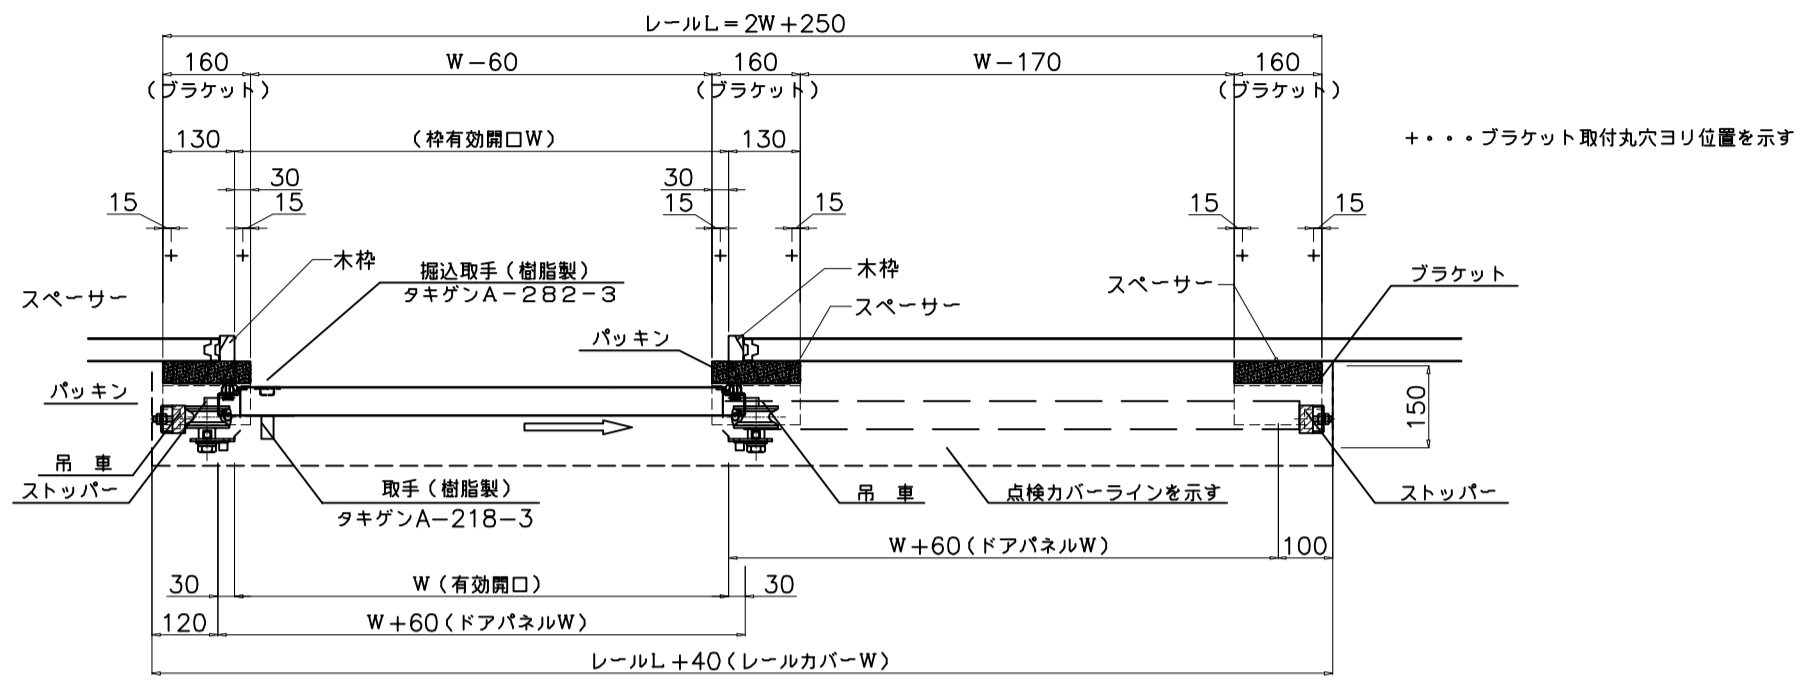

本図は右引を示す

部番	名称	個数	材質	寸度	図番又は記事
	スライドドア (三方ズリ) ・タキゲン製 ・木枠				記号
設計年月日	設計	製図	検図	承認	株式会社 エコテック
2009/05/18		T. O		縮尺 1/10	