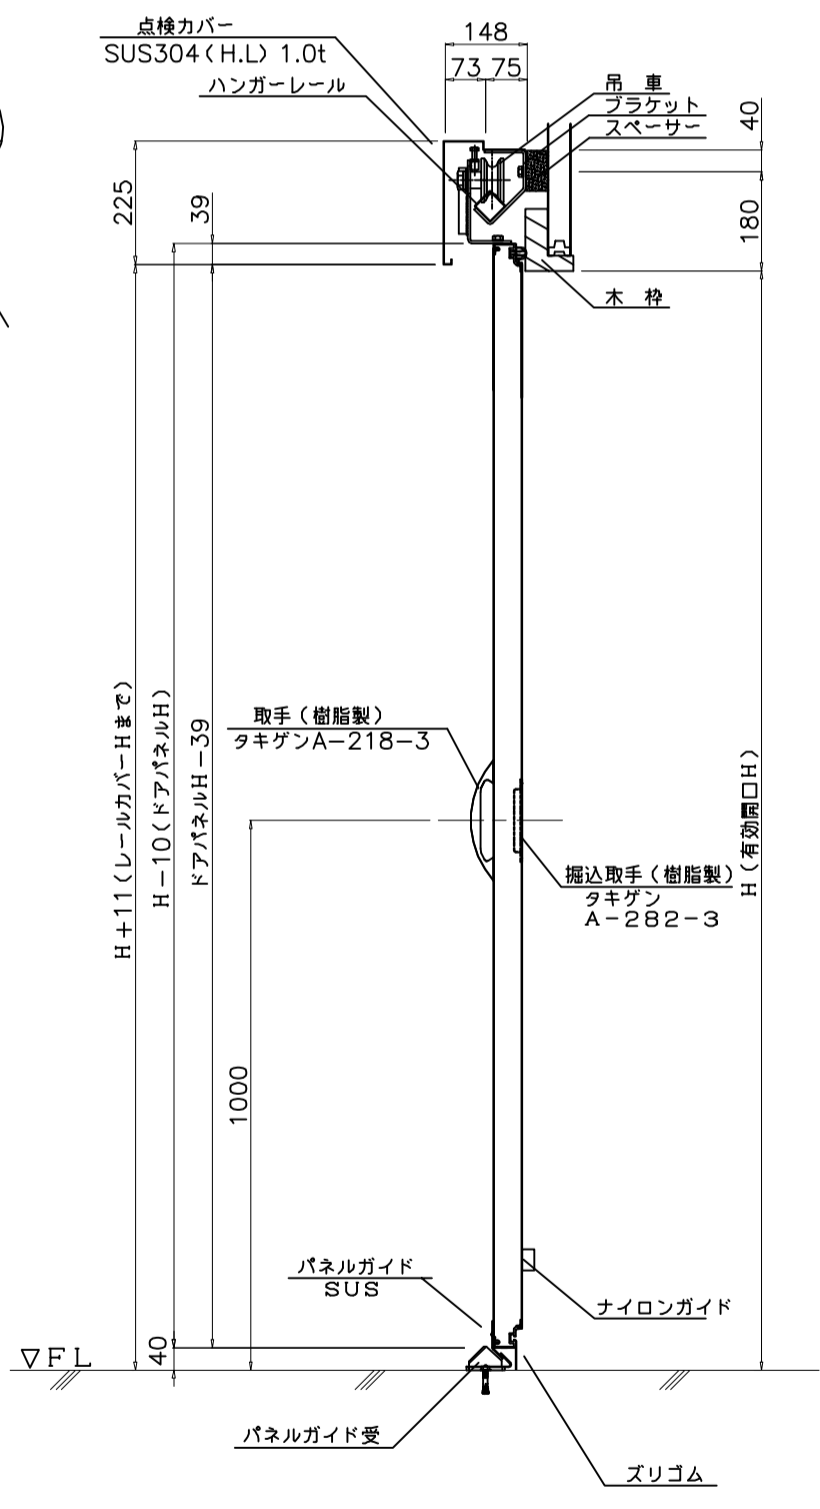

本図は右引を示す

部番	名称	個数	材質	寸度	図番又は記事
	スライドドア (三方ズリ) ・タキゲン製 ・木枠				記号
設計年月日	設計	製図	検図	承認	株式会社 エコテック
2009/05/18		T. O		縮尺 1/10	