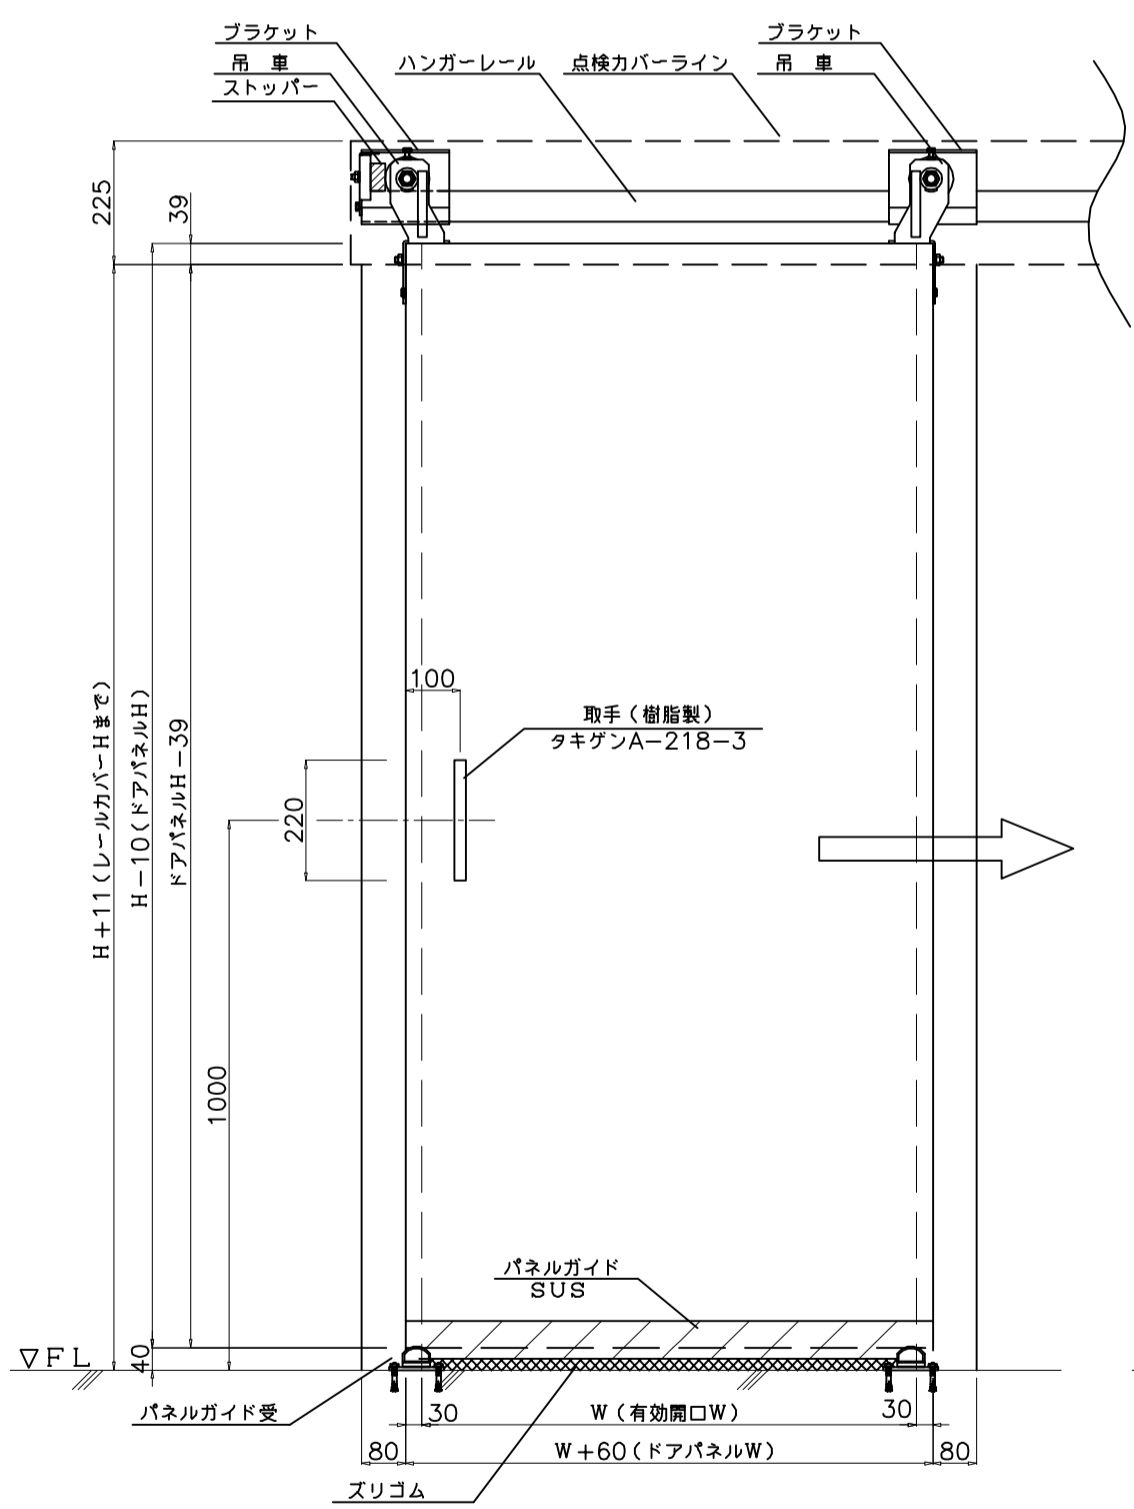

本図は右引を示す

部番	名称	個数	材質	寸度	図番又は記事
	スライドドア (三方ズリ) ・タキゲン製 ・木枠				記号
設計年月日	設計	製図	検図	承認	株式会社 エコテック
2009/05/18		T. O		縮尺 1/10	