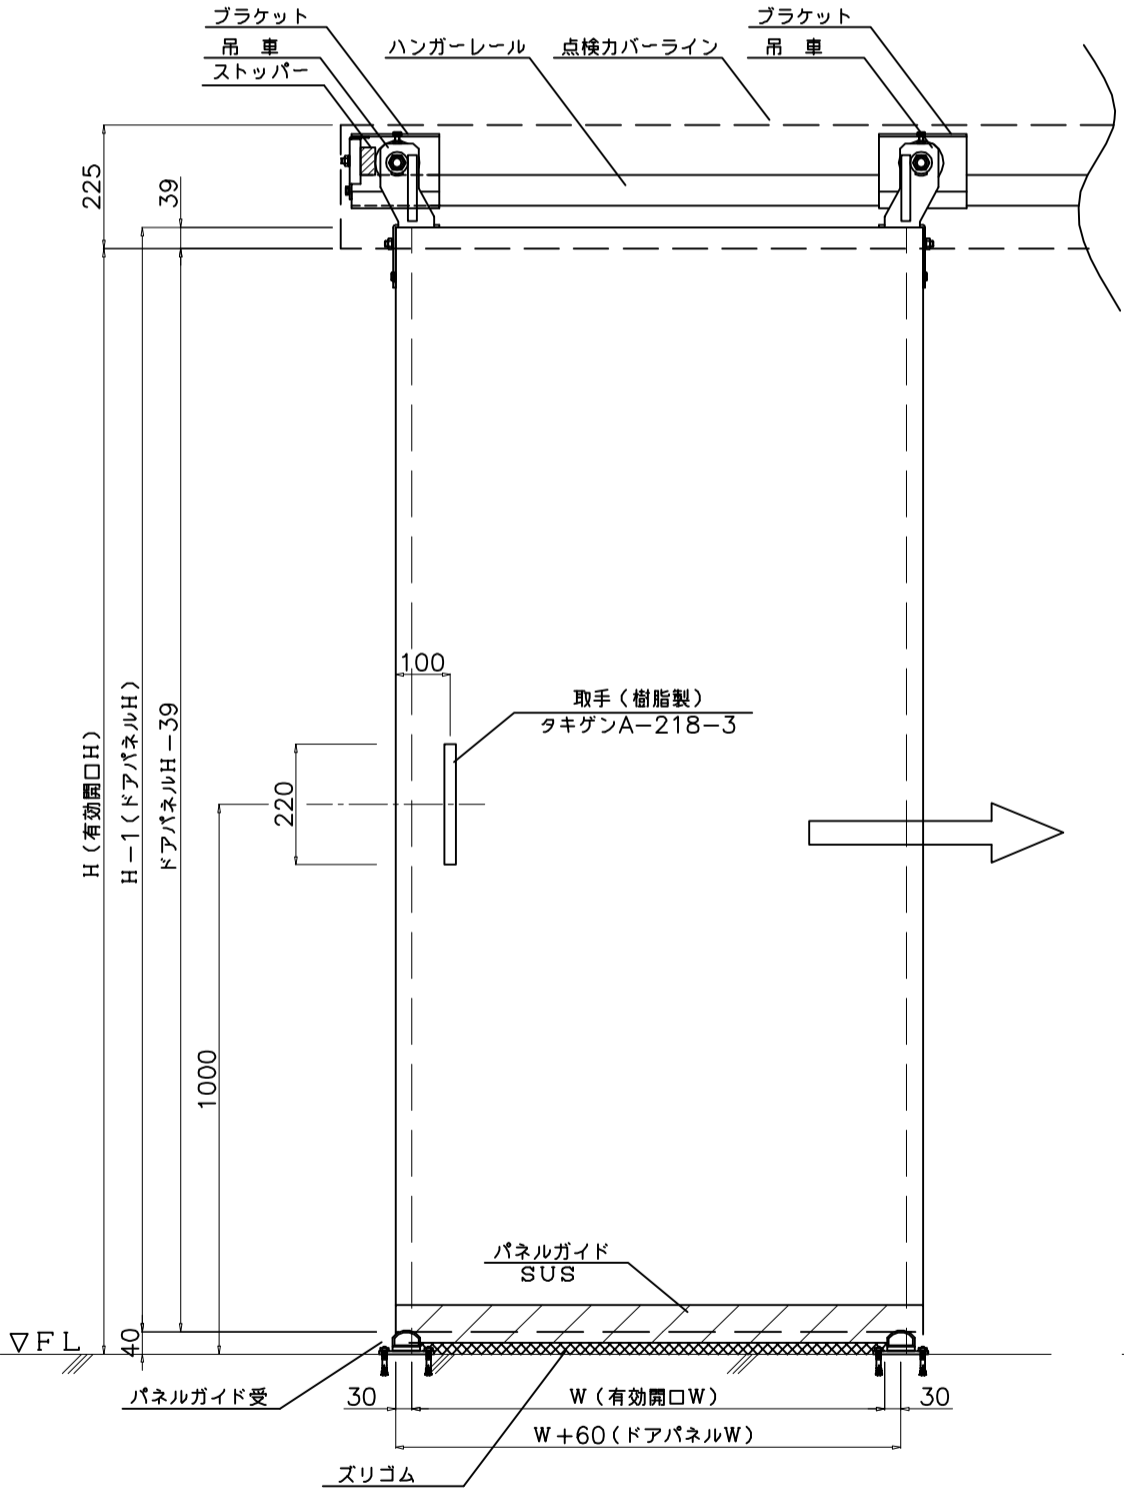

本図は右引を示す

部番	名称	個数	材質	寸度	図番又は記事
	スライドドア (三方ズリ) ・ タキゲン製 ・ 入口枠				記号
設計年月日	設計	製図	検図	承認	縮尺
2008/05/01		T. O			1/10
株式会社					エコテック