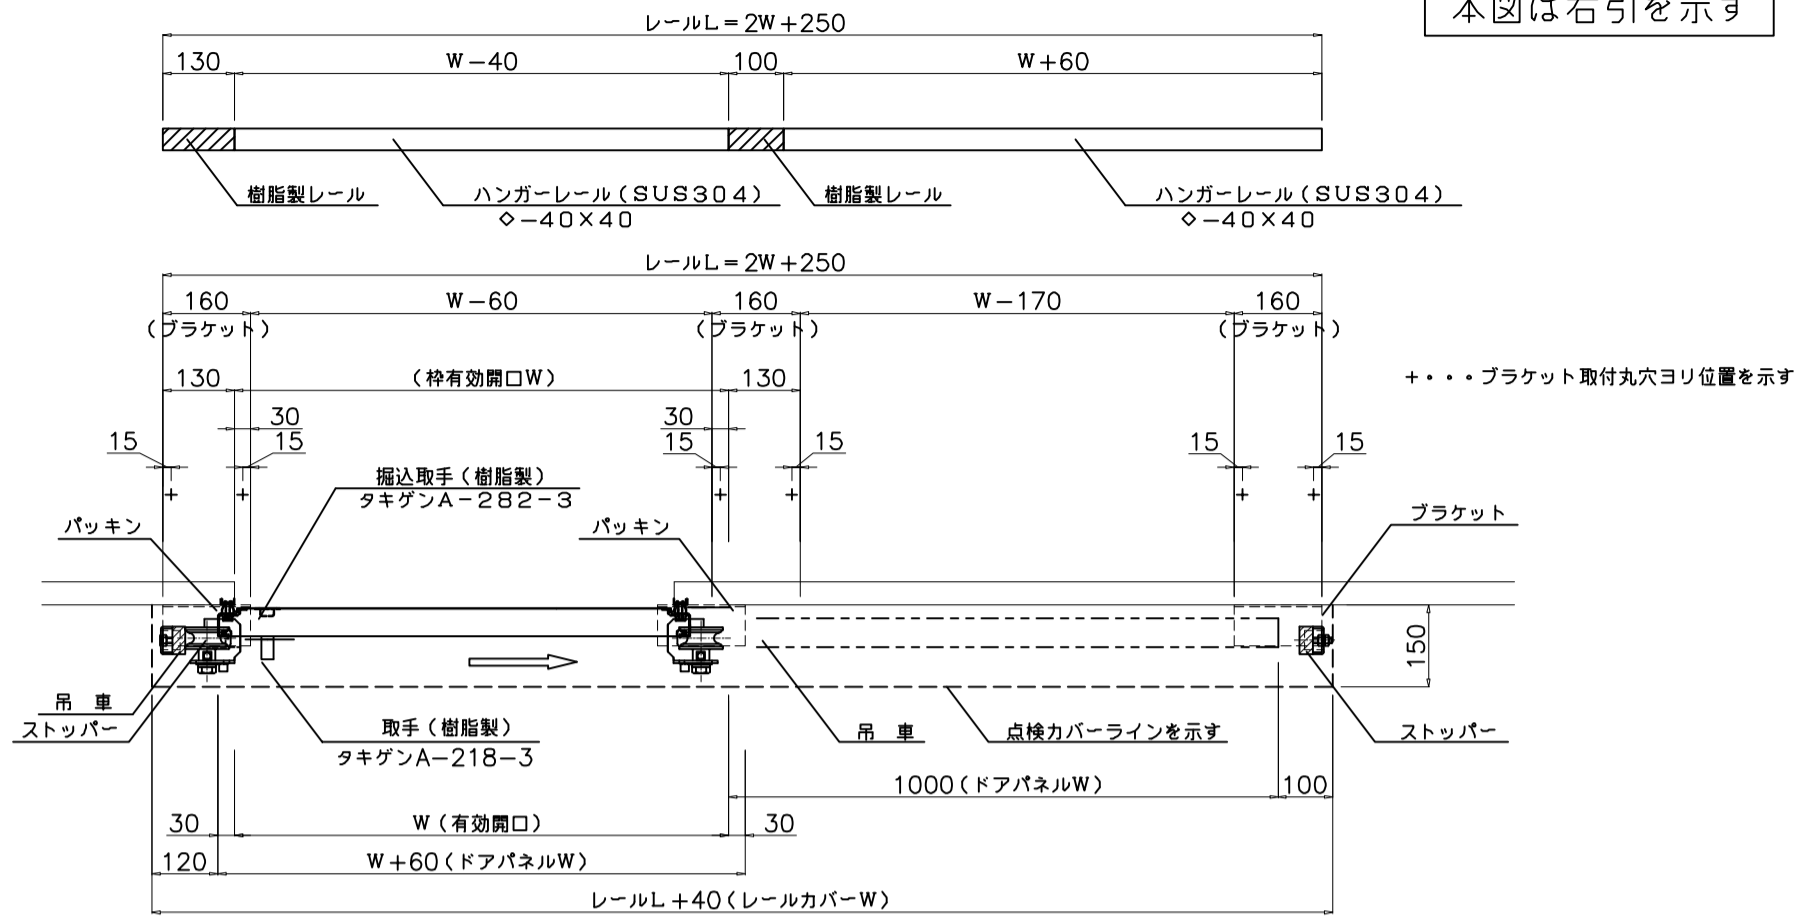

本図は右引を示す

部番	名称	個数	材質	寸度	図番又は記事
	スライドドア (三方ズリ) ・ タキゲン製 ・ 入口枠				記号
設計年月日	設計	製図	検図	承認	縮尺
2008/05/01		T. O			1/10
株式会社					エコテック