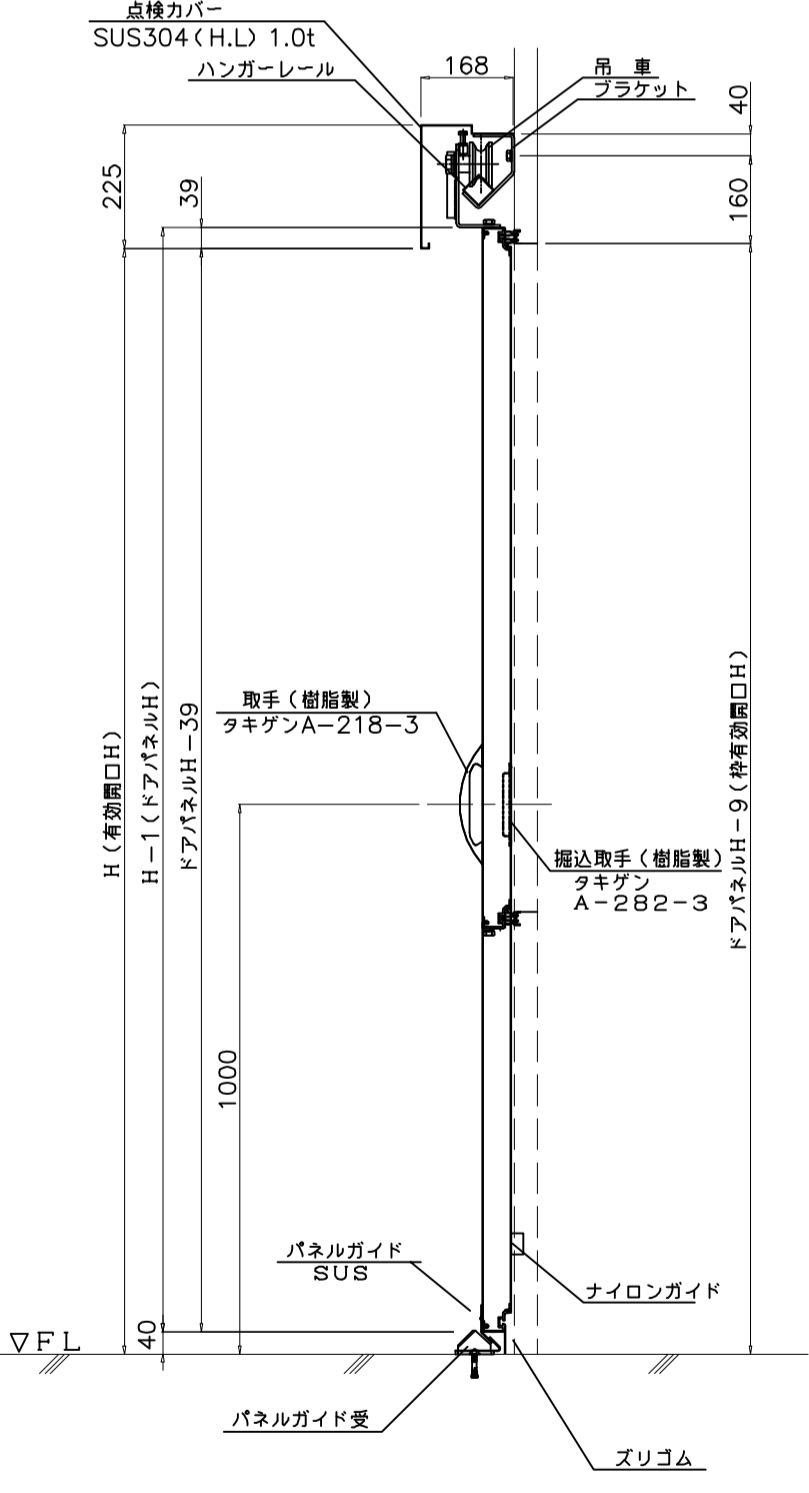

本図は右引を示す

部番	名称	個数	材質	寸度	図番又は記事
	スライドドア (三方ズリ) ・ タキゲン製 ・ 入口枠				記号
設計年月日	設計	製図	検図	承認	縮尺
2008/05/01		T. O			1/10
株式会社					エコテック