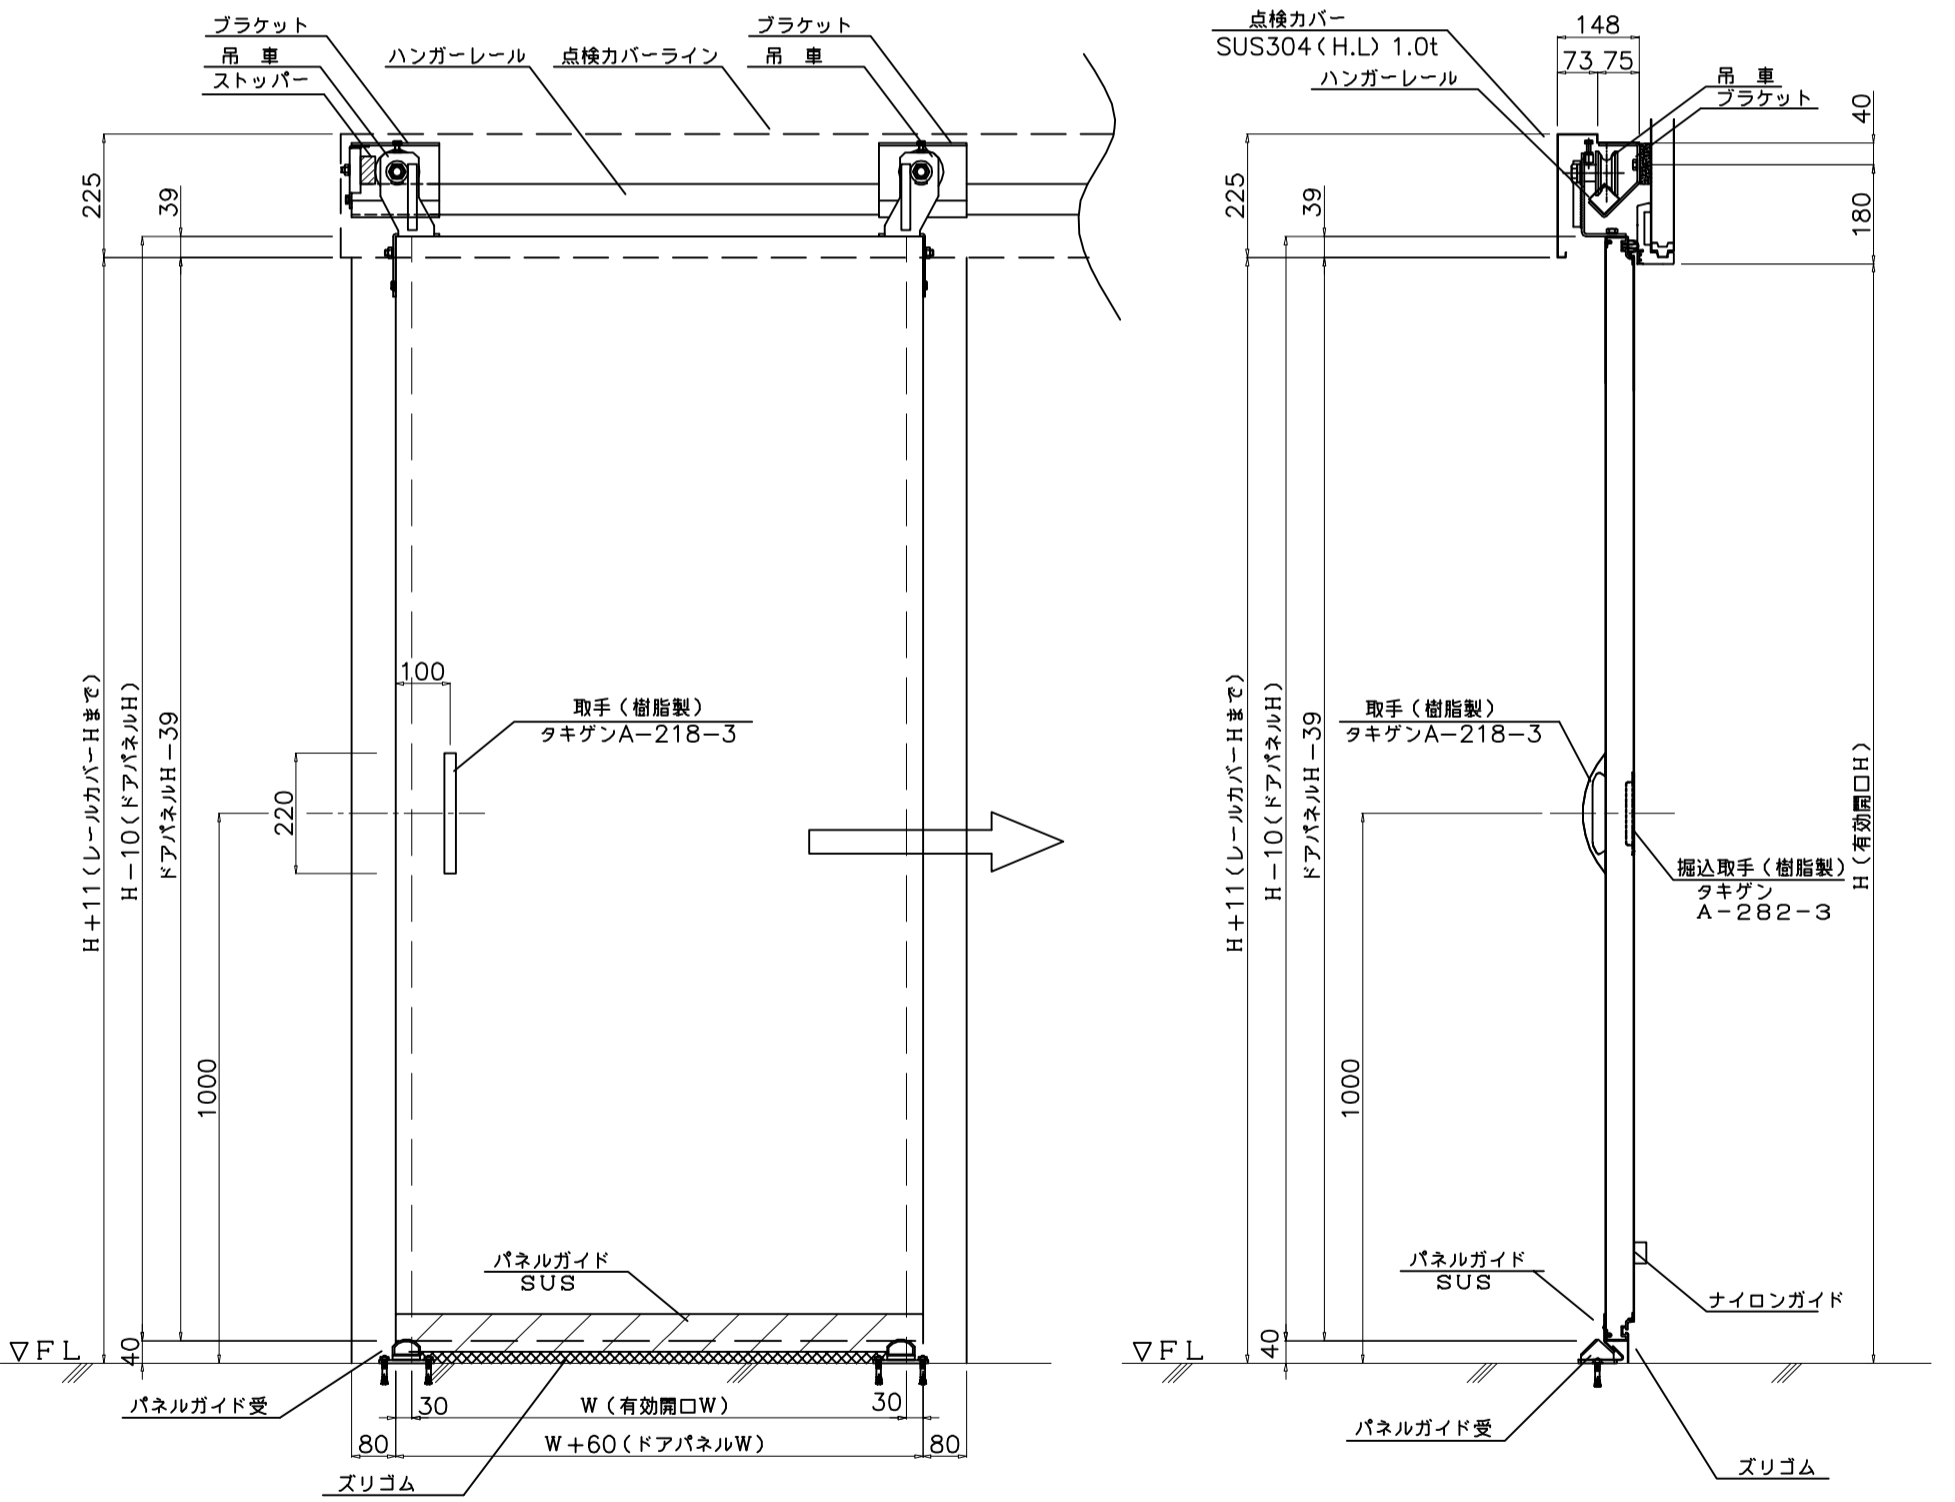

本図は右引を示す

部番	名称	個数	材質	寸度	図番又は記事
	スライドドア (三方ズリ) ・タキゲン製 ・樹脂枠				記号
設計年月日	設計	製図	検図	承認	株式会社 エコテック
2009/05/18		T.O		縮尺 1/10	