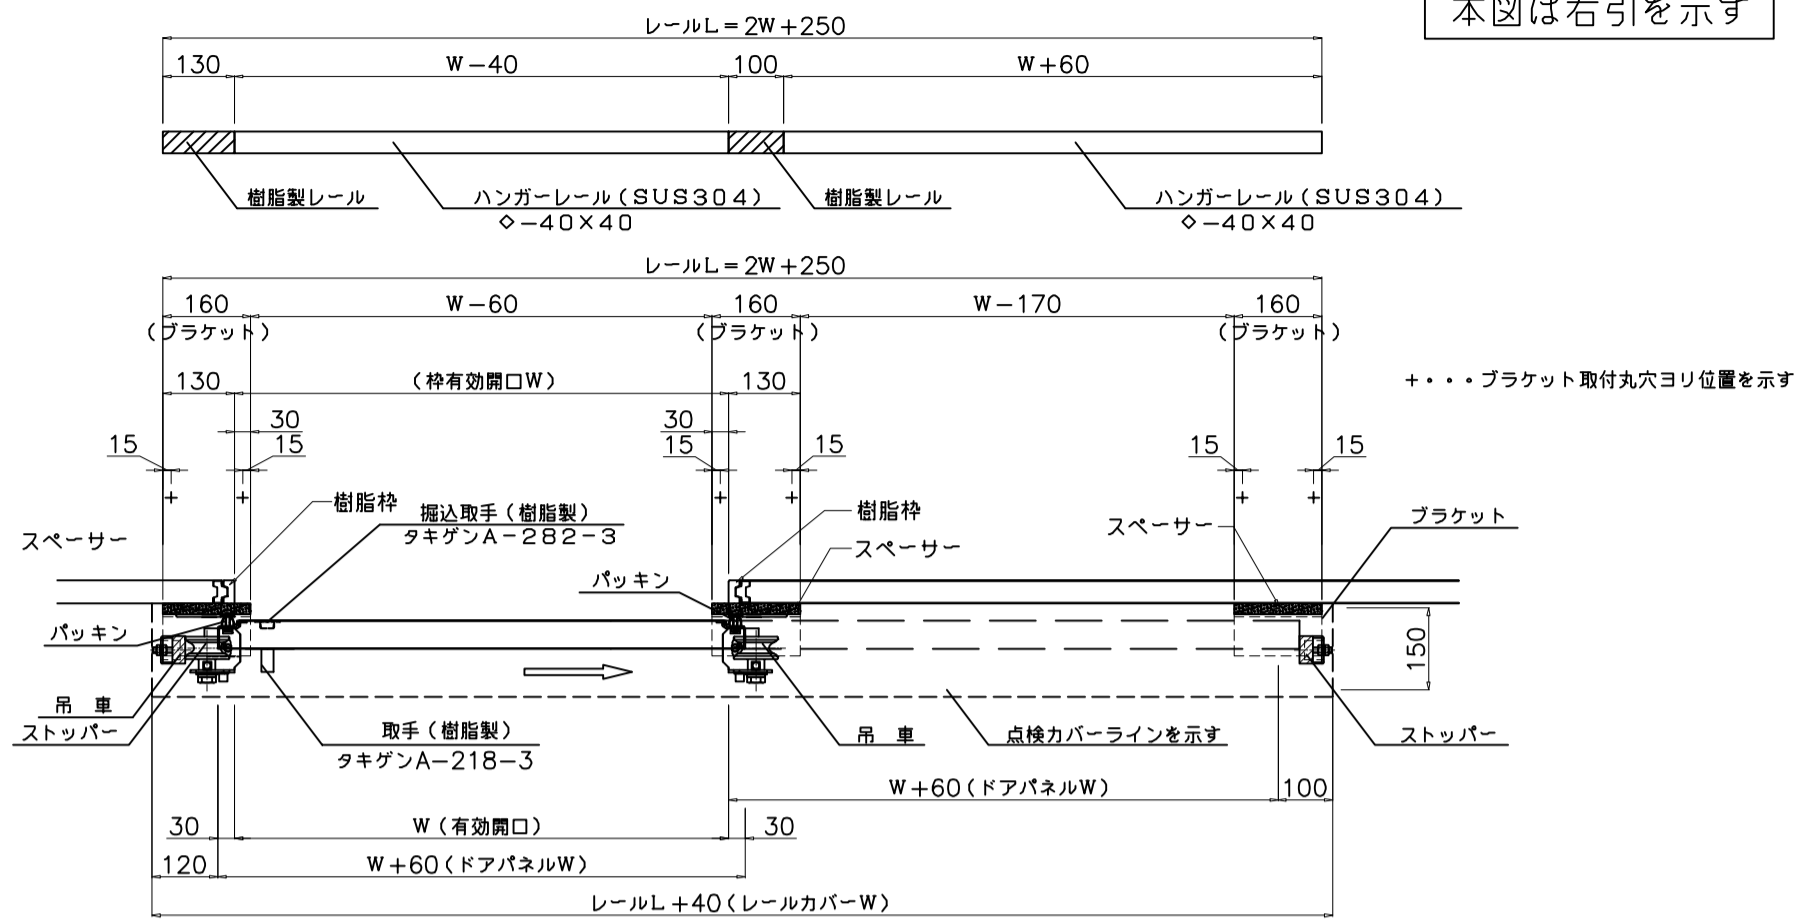

本図は右引を示す

部番	名称	個数	材質	寸度	図番又は記事
	スライドドア (三方ズリ) ・タキゲン製 ・樹脂枠				記号
設計年月日	設計	製図	検図	承認	株式会社 エコテック
2009/05/18		T.O		縮尺 1/10	