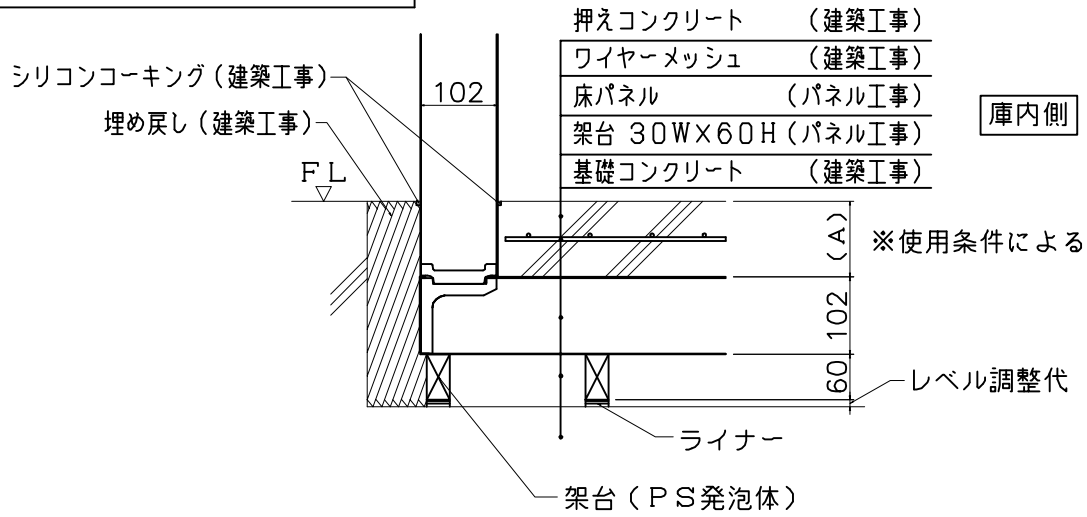

冷蔵床付スキット付

冷蔵床付スキット付埋込

冷蔵床付スキット無埋込

部番	名称	個数	材質	寸度	図番又は記事
名称	床パネル付仕様 (102t)				記号
設計年月日	設計	製図	検図	承認	縮尺
2006/09/19					
株式会社					エコテック