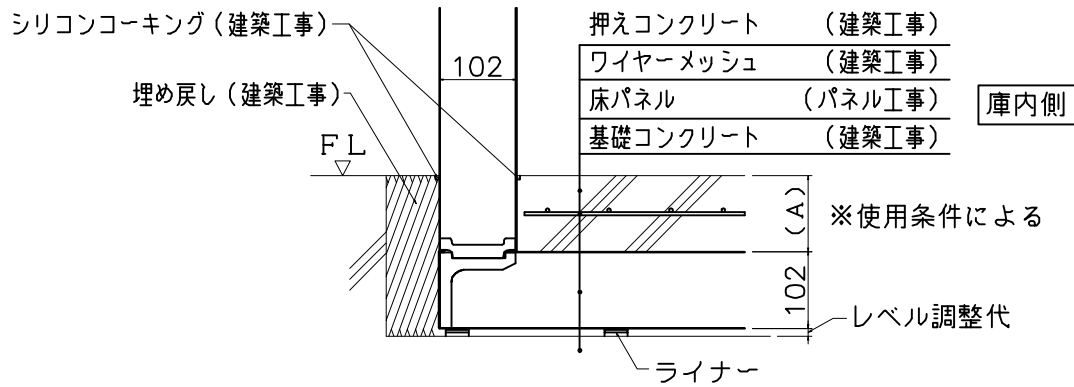

冷蔵床付スキット付

冷蔵床付スキット付埋込

冷蔵床付スキット無埋込

部番	名称	個数	材質	寸度	図番又は記事
名称	床パネル付仕様 (102t)				記号
設計年月日	設計	製図	検図	承認	縮尺
2006/09/19					
株式会社					エコテック