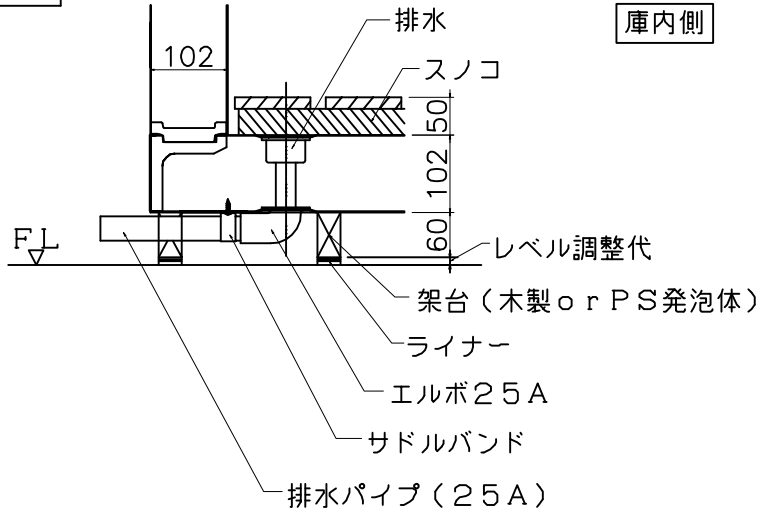

冷蔵床付スキット付

冷蔵床付スキット付埋込

冷蔵床付スキット無埋込

部番	名称	個数	材質	寸度	図番又は記事
名称	床パネル付仕様 (102t)				記号
設計年月日	設計	製図	検図	承認	縮尺
2006/09/19					
株式会社					エコテック