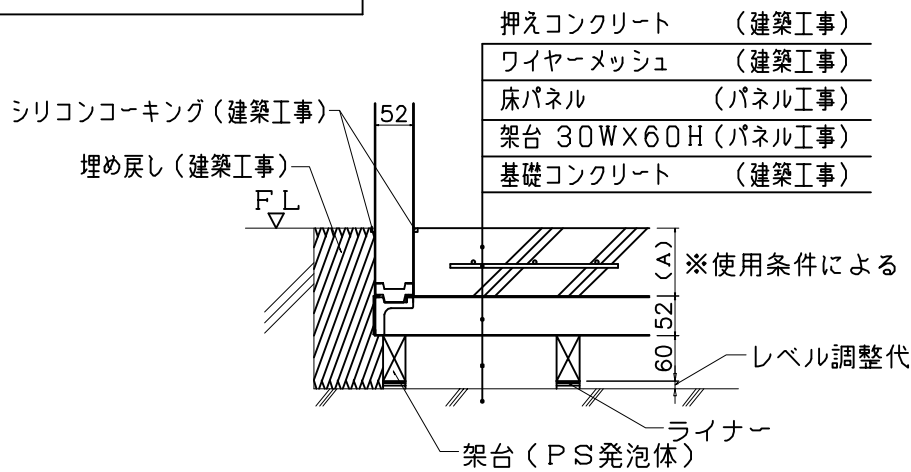

冷蔵床付スキット付

冷蔵床付スキット付埋込

冷蔵床付スキット無埋込

部番	名称	個数	材質	寸度	図番又は記事
名称	床パネル付仕様 (52t)				記号
設計年月日	設計	製図	検図	承認	縮尺
2006/09/16					
株式会社					エコテック