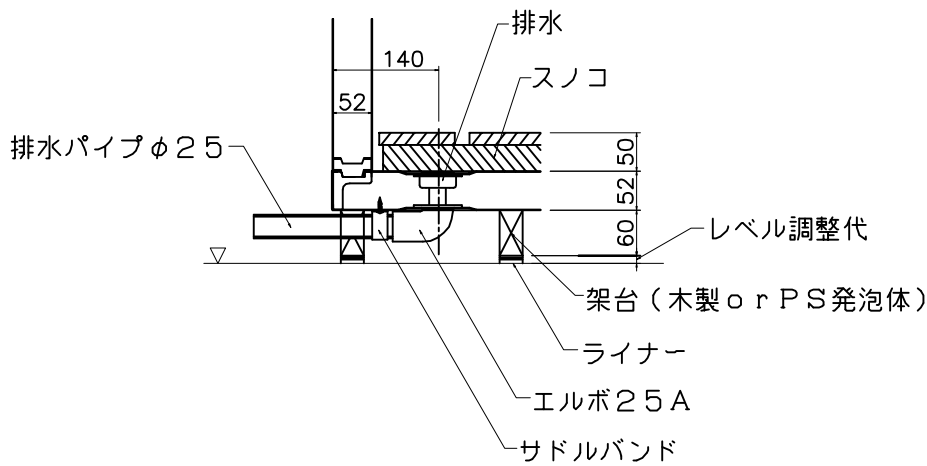

冷蔵床付スキット付

冷蔵床付スキット付埋込

冷蔵床付スキット無埋込

部番	名称	個数	材質	寸度	図番又は記事
名称	床パネル付仕様 (52t)				記号
設計年月日	設計	製図	検図	承認	縮尺
2006/09/16					
株式会社					エコテック