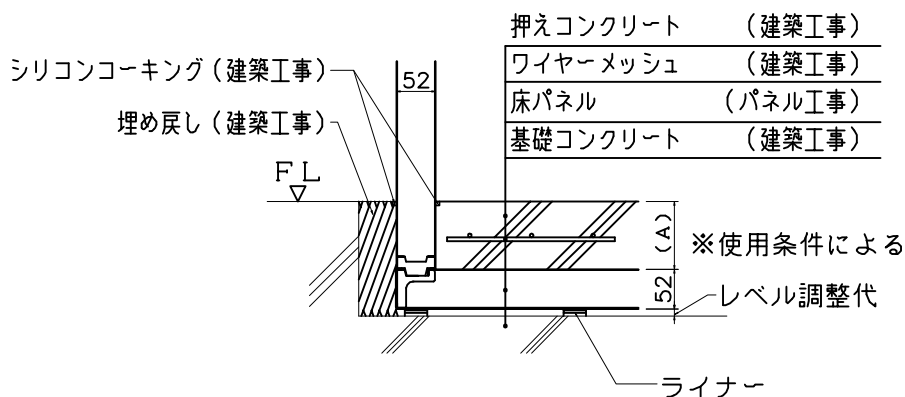

冷蔵床付スキット付

冷蔵床付スキット付埋込

冷蔵床付スキット無埋込

部番	名称	個数	材質	寸度	図番又は記事
名称	床パネル付仕様 (52t)				記号
設計年月日	設計	製図	検図	承認	縮尺
2006/09/16					
株式会社					エコテック