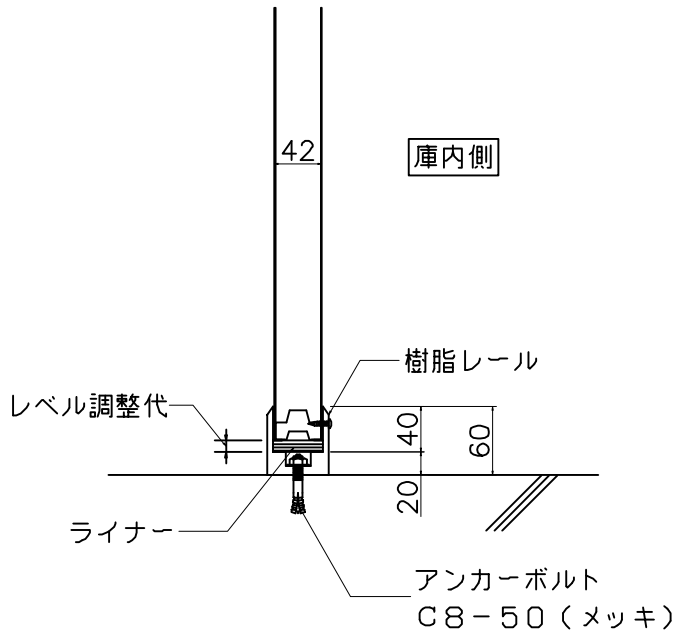

床無しPSレール

床無しPSレール埋込

部番	名称	個数	材質	寸度	図番又は記事
	名称				記号
	床無しPSレール仕様 (42t)				
設計年月日	設計	製図	検図	承認	縮尺
2006/09/16					
					株式会社 エコテック