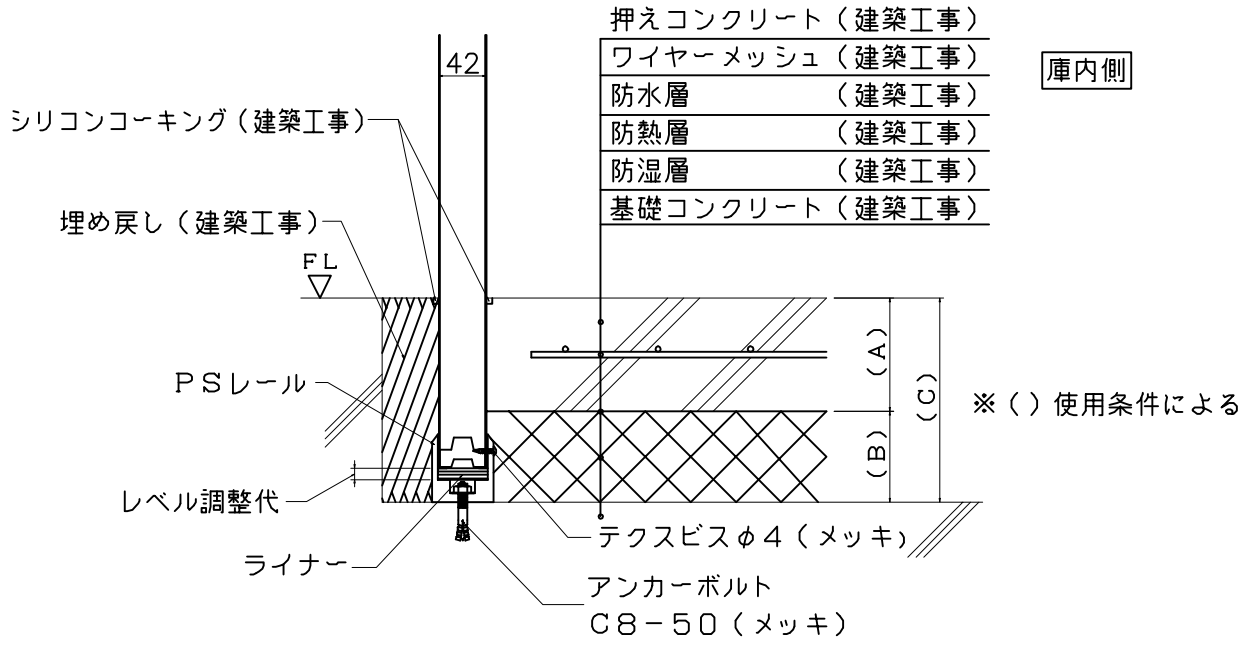

床無しPSレール

床無しPSレール埋込

部番	名称	個数	材質	寸度	図番又は記事
	名称				記号
	床無しPSレール仕様 (42t)				
設計年月日	設計	製図	検図	承認	縮尺
2006/09/16					
					株式会社 エコテック