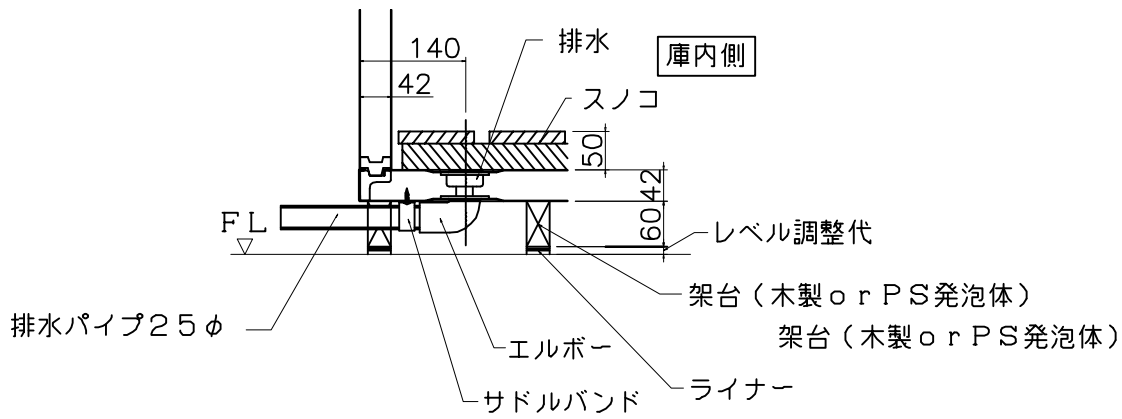

冷蔵床付スキット付

冷蔵床付スキット付埋込

冷蔵床付スキット無埋込

部番	名称	個数	材質	寸度	図番又は記事
名称	床パネル付仕様 (42t)				記号
設計年月日	設計	製図	検図	承認	縮尺
2006/09/16					
株式会社					エコテック