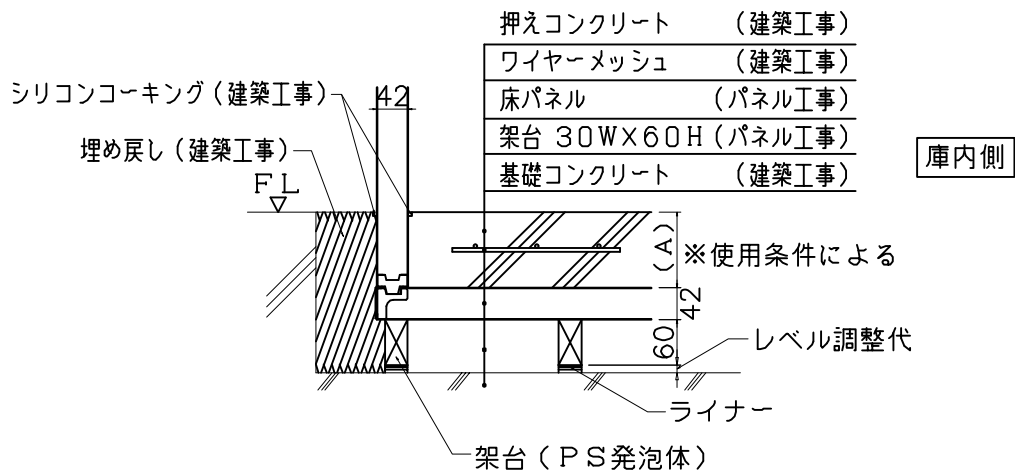

冷蔵床付スキット付

冷蔵床付スキット付埋込

冷蔵床付スキット無埋込

部番	名称	個数	材質	寸度	図番又は記事
名称	床パネル付仕様 (42t)				記号
設計年月日	設計	製図	検図	承認	縮尺
2006/09/16					
株式会社					エコテック