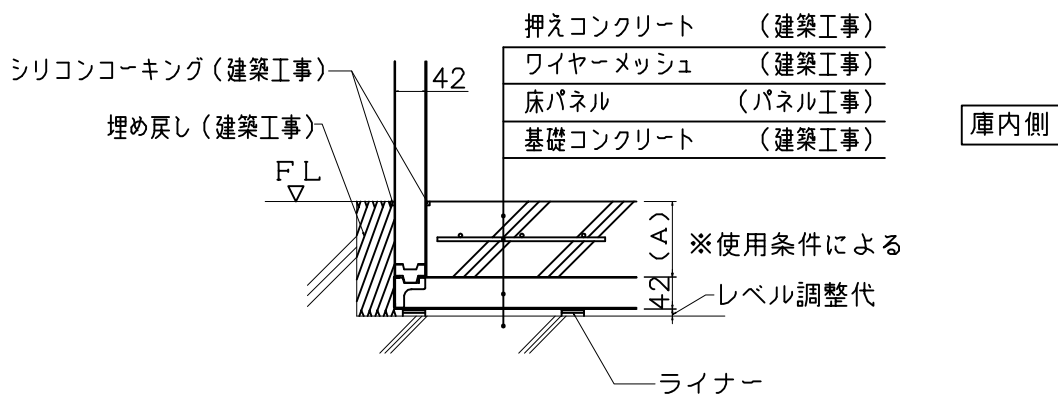

冷蔵床付スキット付

冷蔵床付スキット付埋込

冷蔵床付スキット無埋込

部番	名称	個数	材質	寸度	図番又は記事
名称	床パネル付仕様 (42t)				記号
設計年月日	設計	製図	検図	承認	縮尺
2006/09/16					
株式会社					エコテック