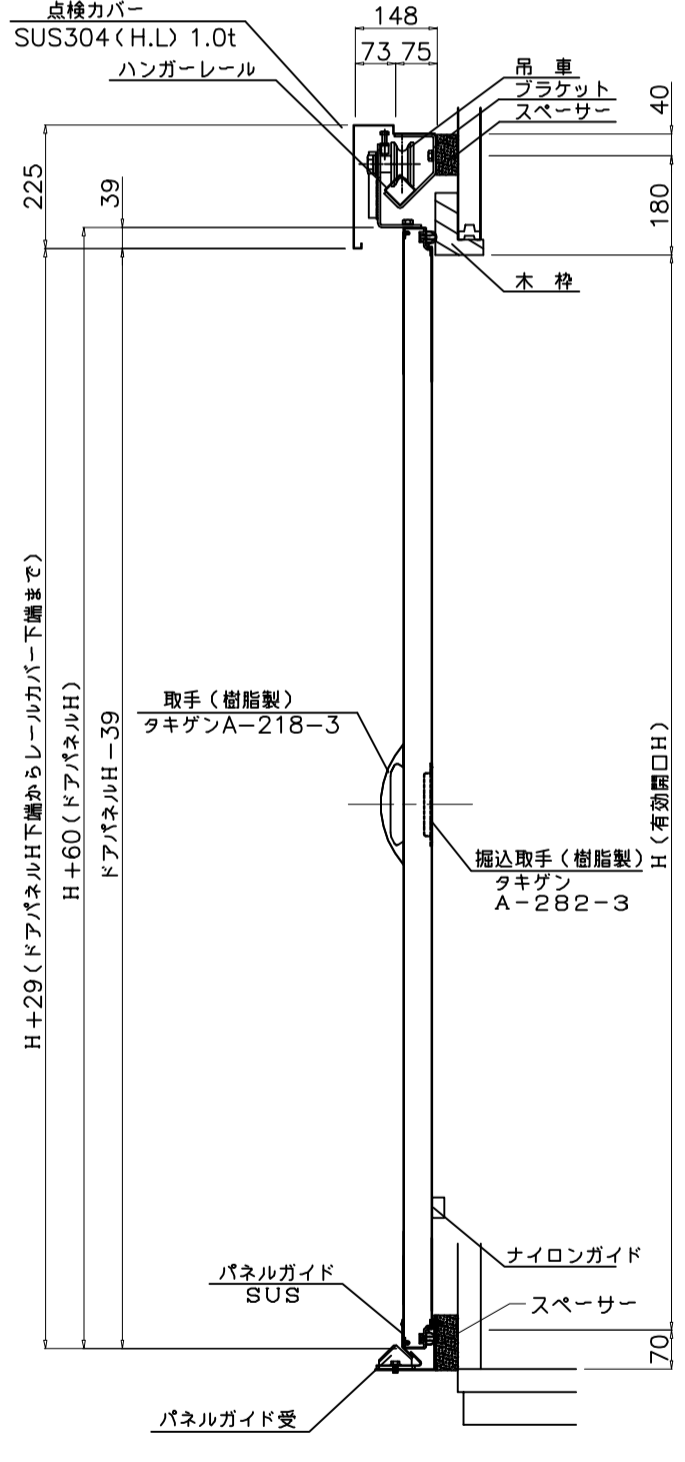

本図は右引を示す

部番	名称	個数	材質	寸度	図番又は記事
	スライドドア (四方当) ・タキゲン製 ・木枠				記号
設計年月日	設計	製図	検図	承認	株式会社 エコテック
2009/05/18		T.O		縮尺 1/10	