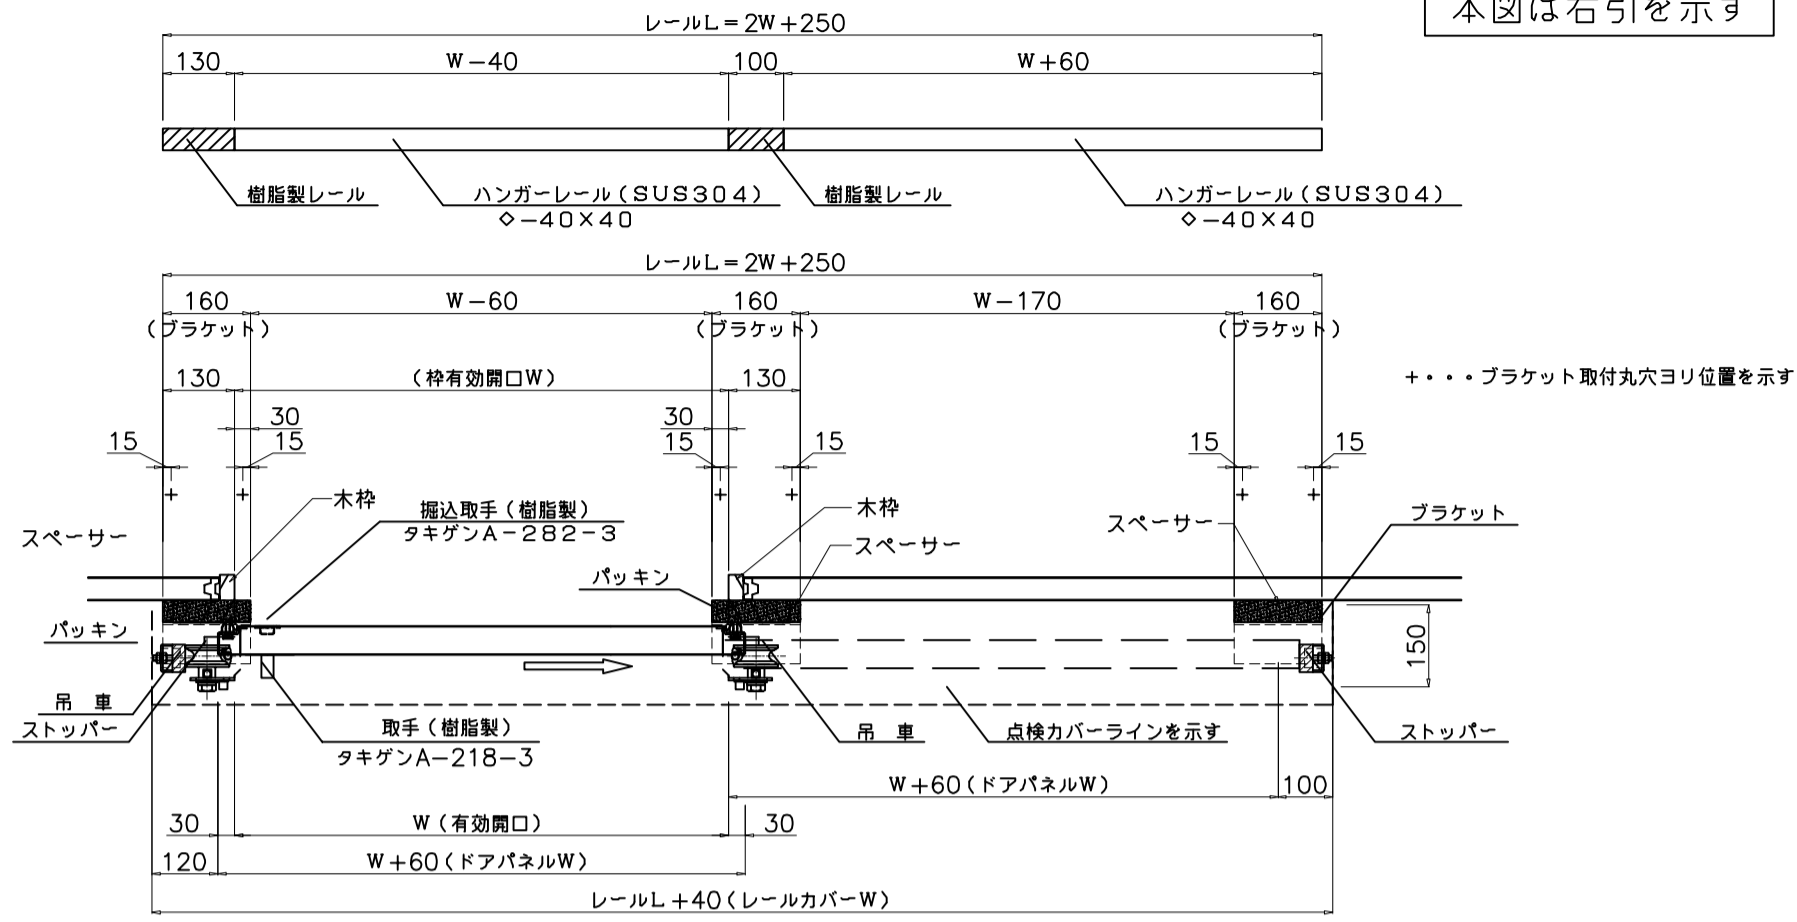

本図は右引を示す

部番	名称	個数	材質	寸度	図番又は記事
	スライドドア (四方当) ・タキゲン製 ・木枠				記号
設計年月日	設計	製図	検図	承認	株式会社 エコテック
2009/05/18		T.O		縮尺 1/10	