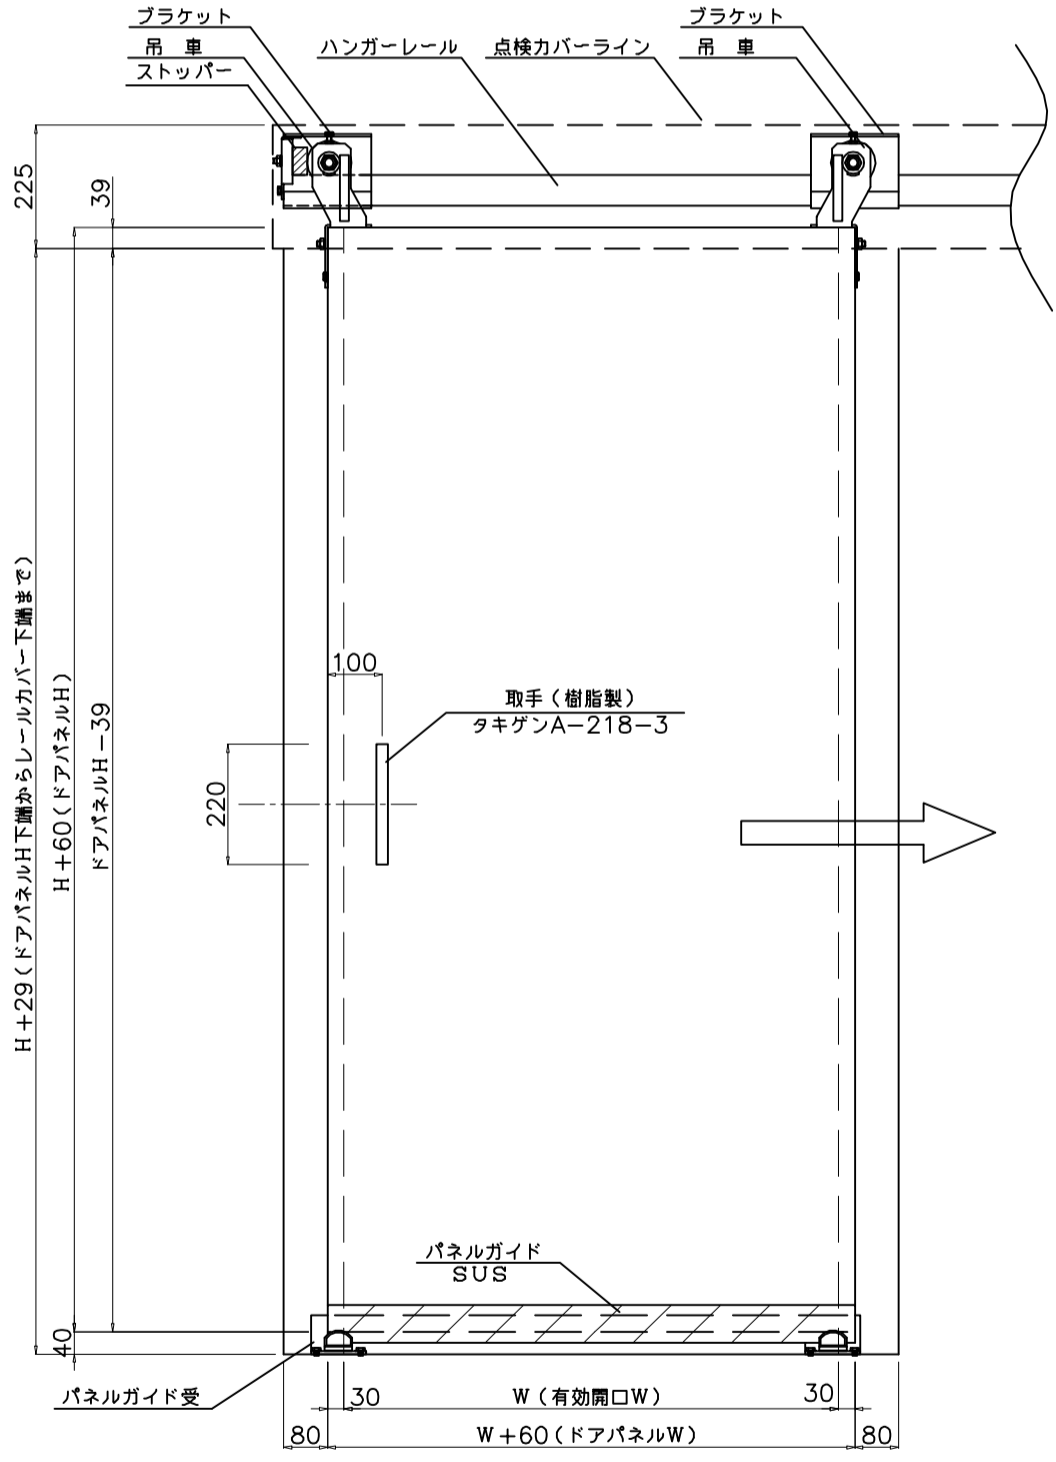

本図は右引を示す

部番	名称	個数	材質	寸度	図番又は記事
	スライドドア (四方当) ・タキゲン製 ・木枠				記号
設計年月日	設計	製図	検図	承認	株式会社 エコテック
2009/05/18		T.O		縮尺 1/10	