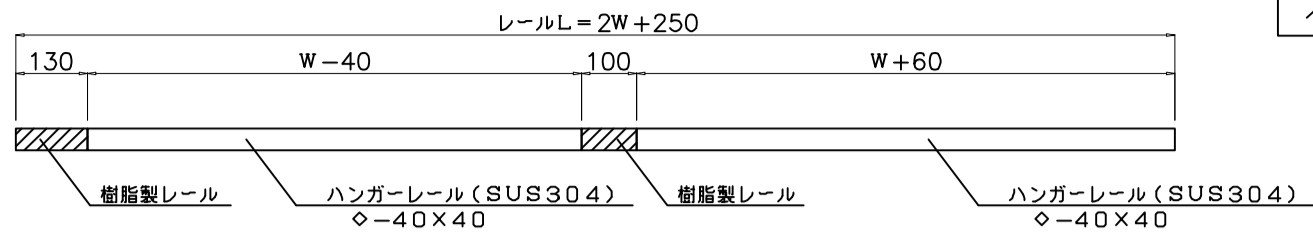

本図は右引を示す

部番	名称	個数	材質	寸度	図番又は記事
	スライドドア (三方ズリ) ・タキゲン製 ・木枠				記号
設計年月日	設計	製図	検図	承認	株式会社 エコテック
2009/05/18		T.O		縮尺 1/10	