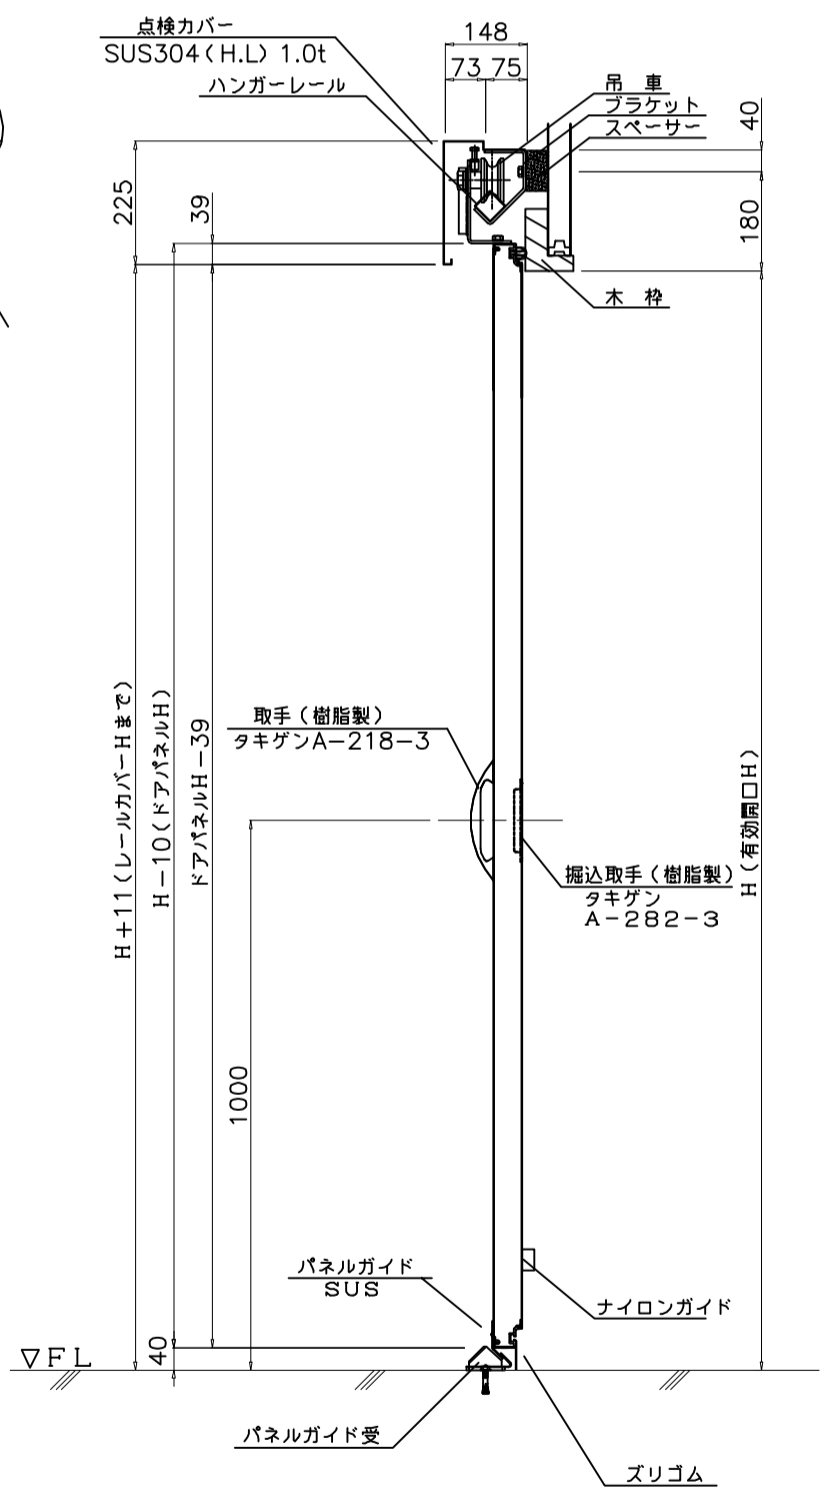

本図は右引を示す

部番	名称	個数	材質	寸度	図番又は記事
	スライドドア (三方ズリ) ・タキゲン製 ・木枠				記号
設計年月日	設計	製図	検図	承認	株式会社 エコテック
2009/05/18		T.O		縮尺 1/10	