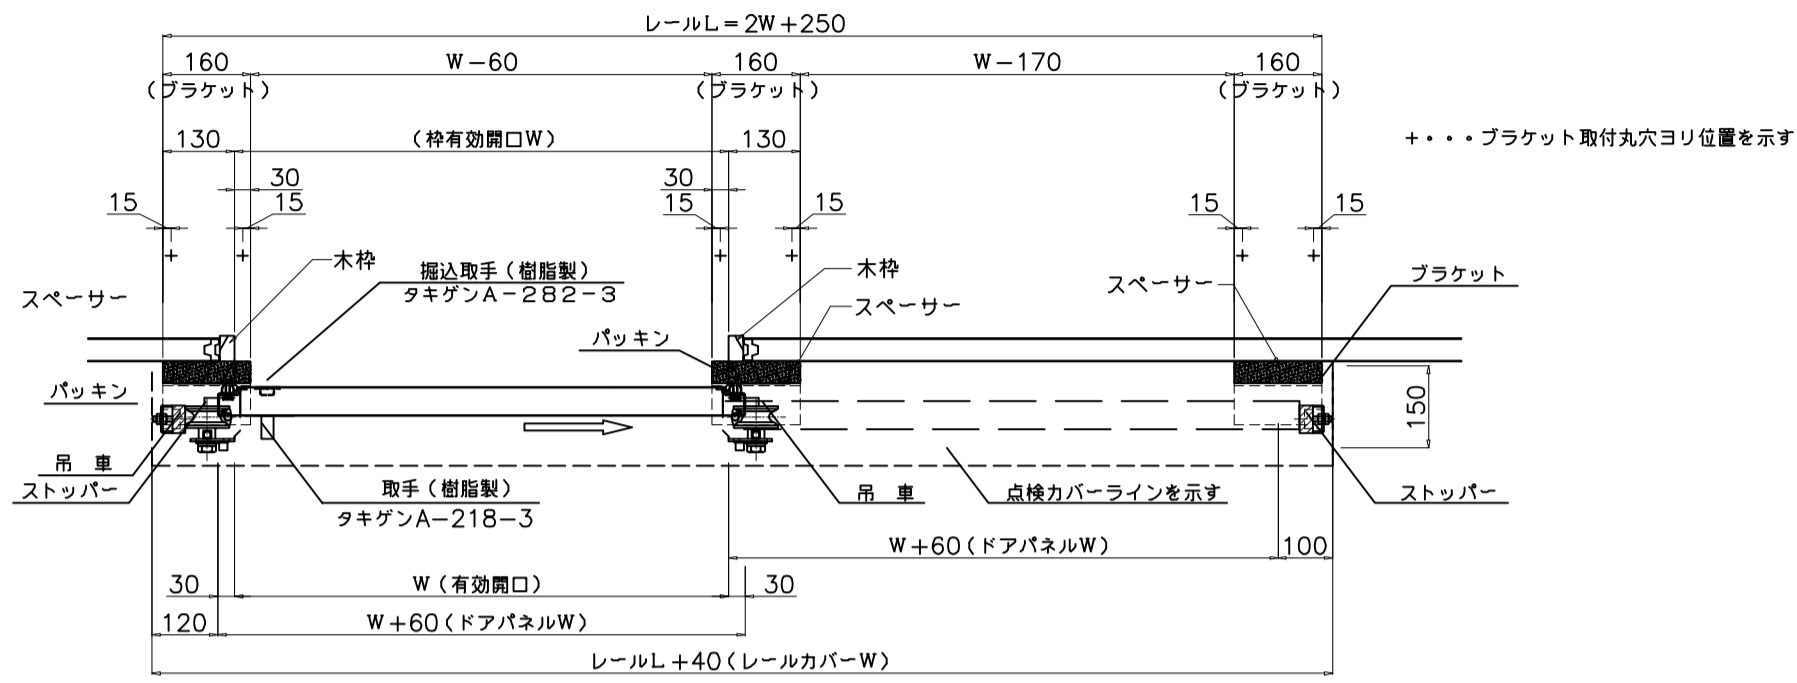

本図は右引を示す

部番	名称	個数	材質	寸度	図番又は記事
	スライドドア (三方ズリ) ・タキゲン製 ・木枠				記号
設計年月日	設計	製図	検図	承認	株式会社 エコテック
2009/05/18		T.O		縮尺 1/10	