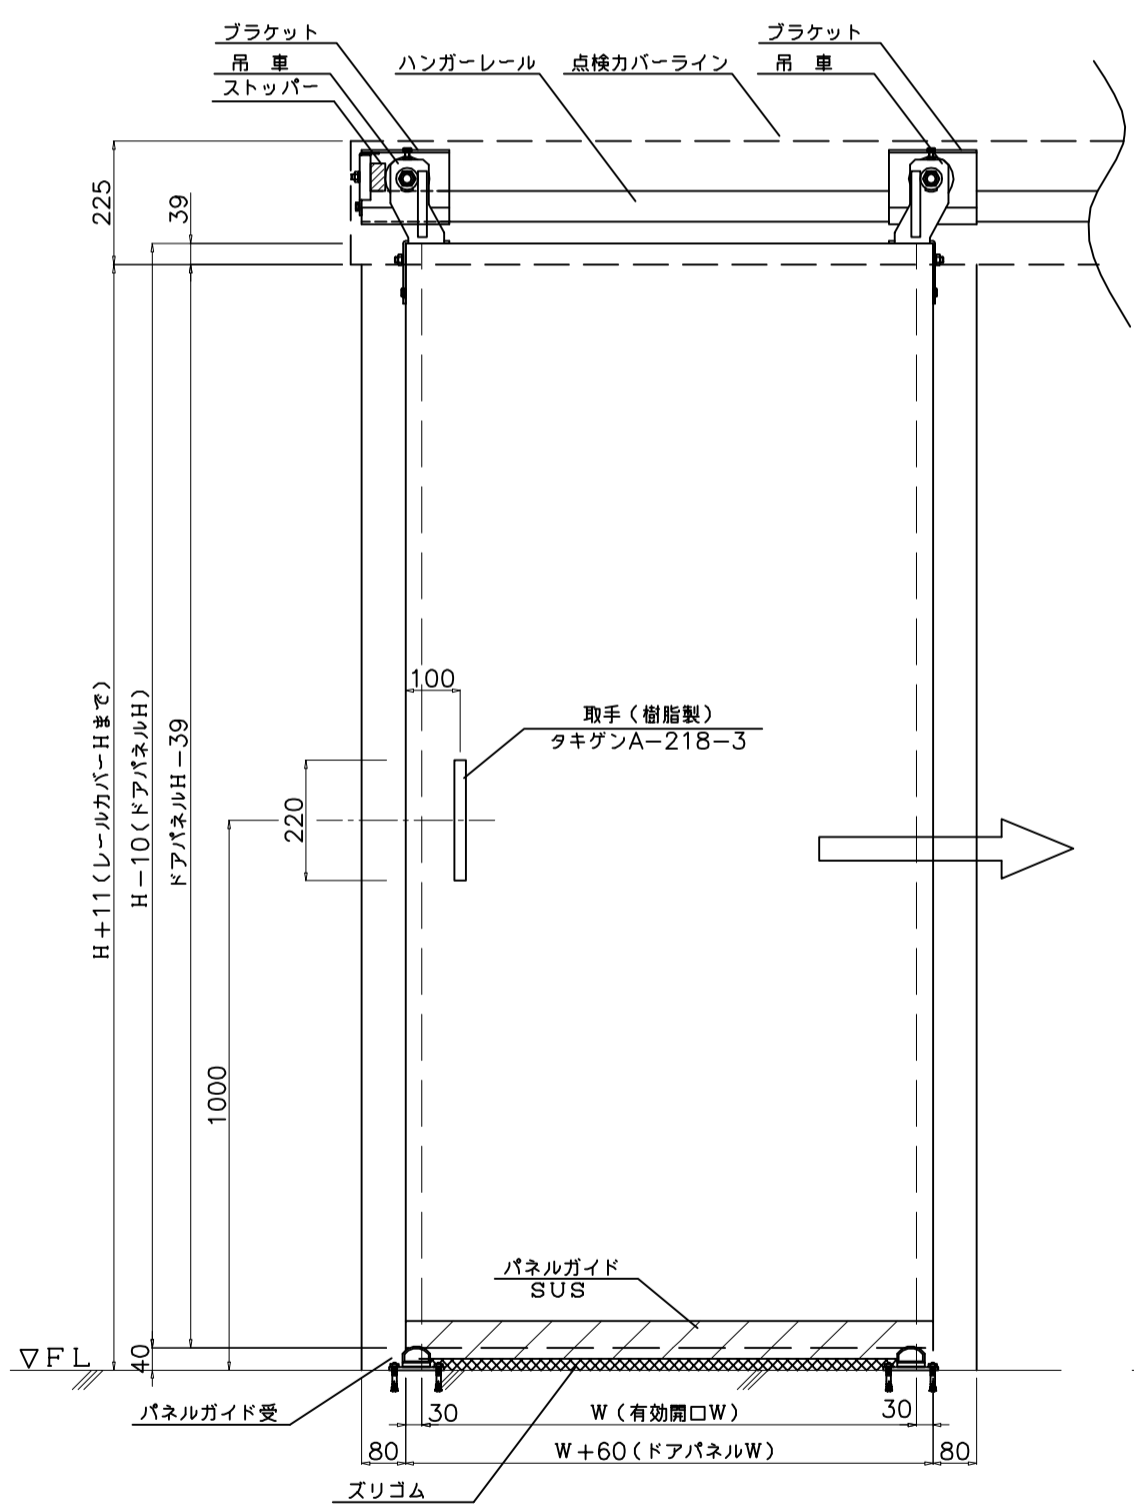

本図は右引を示す

部番	名称	個数	材質	寸度	図番又は記事
	スライドドア (三方ズリ) ・タキゲン製 ・木枠				記号
設計年月日	設計	製図	検図	承認	株式会社 エコテック
2009/05/18		T.O		縮尺 1/10	