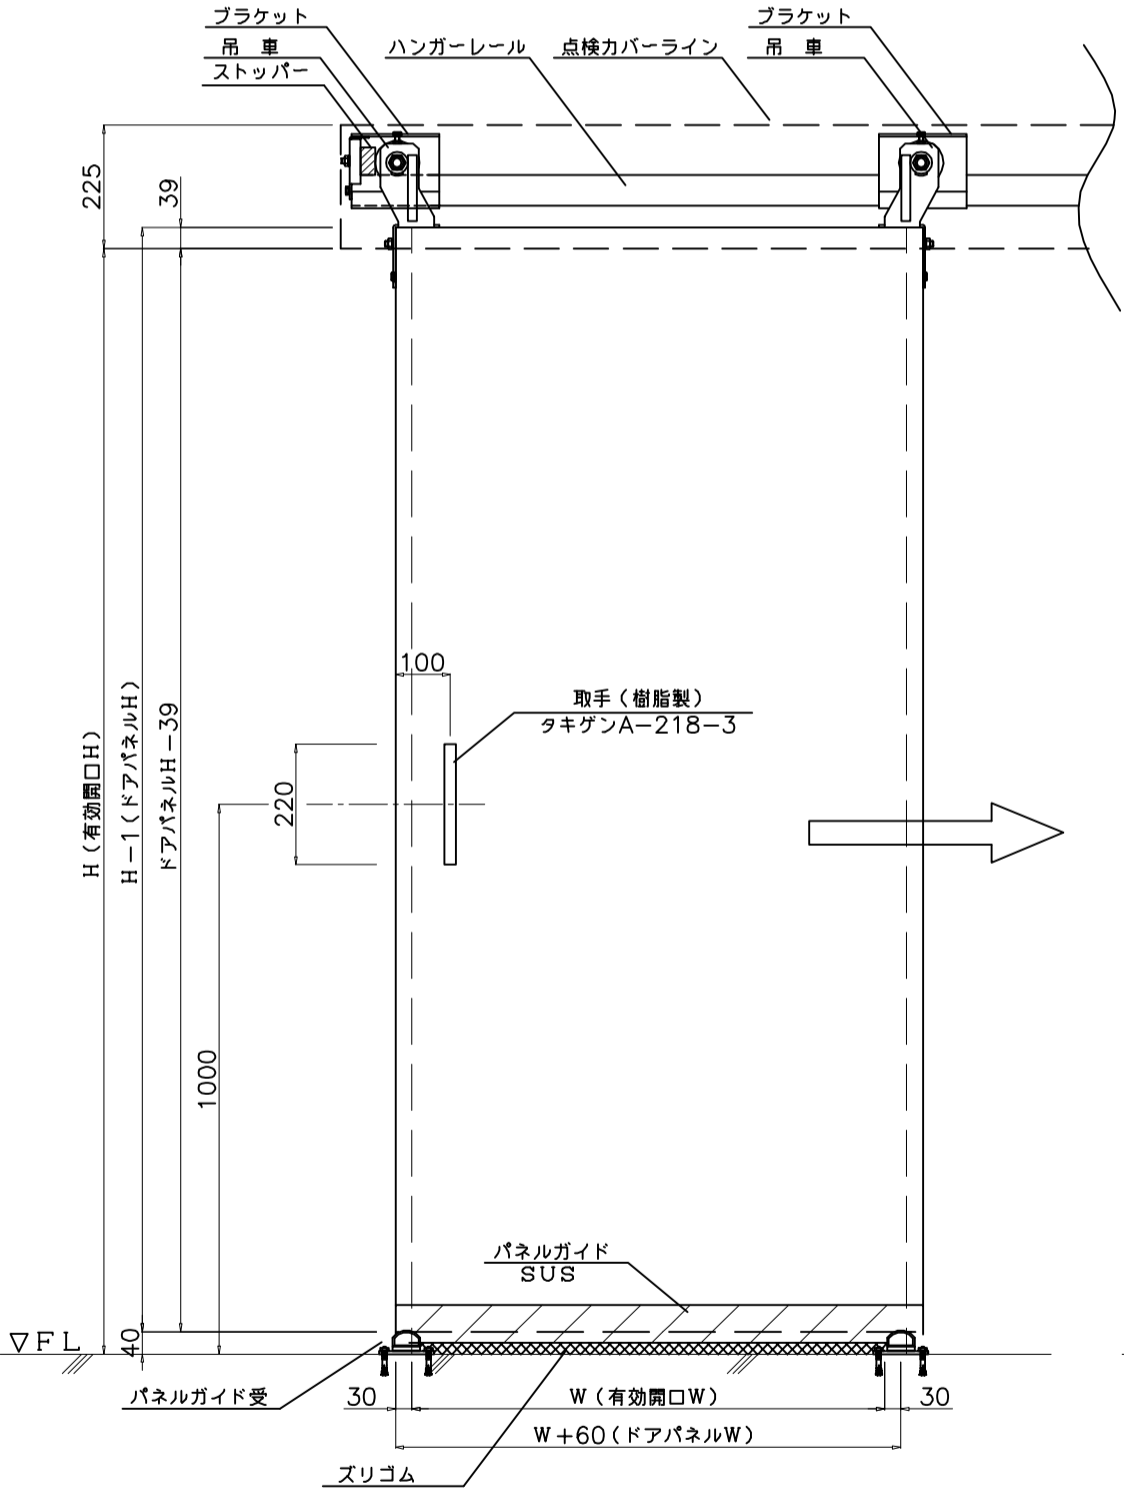

本図は右引を示す

部番	名称	個数	材質	寸度	図番又は記事
	スライドドア (三方ズリ) ・ タキゲン製 ・ 入口枠				記号
設計年月日	設計	製図	検図	承認	株式会社 エコテック
2008/05/01		T. O		縮尺 1/10	