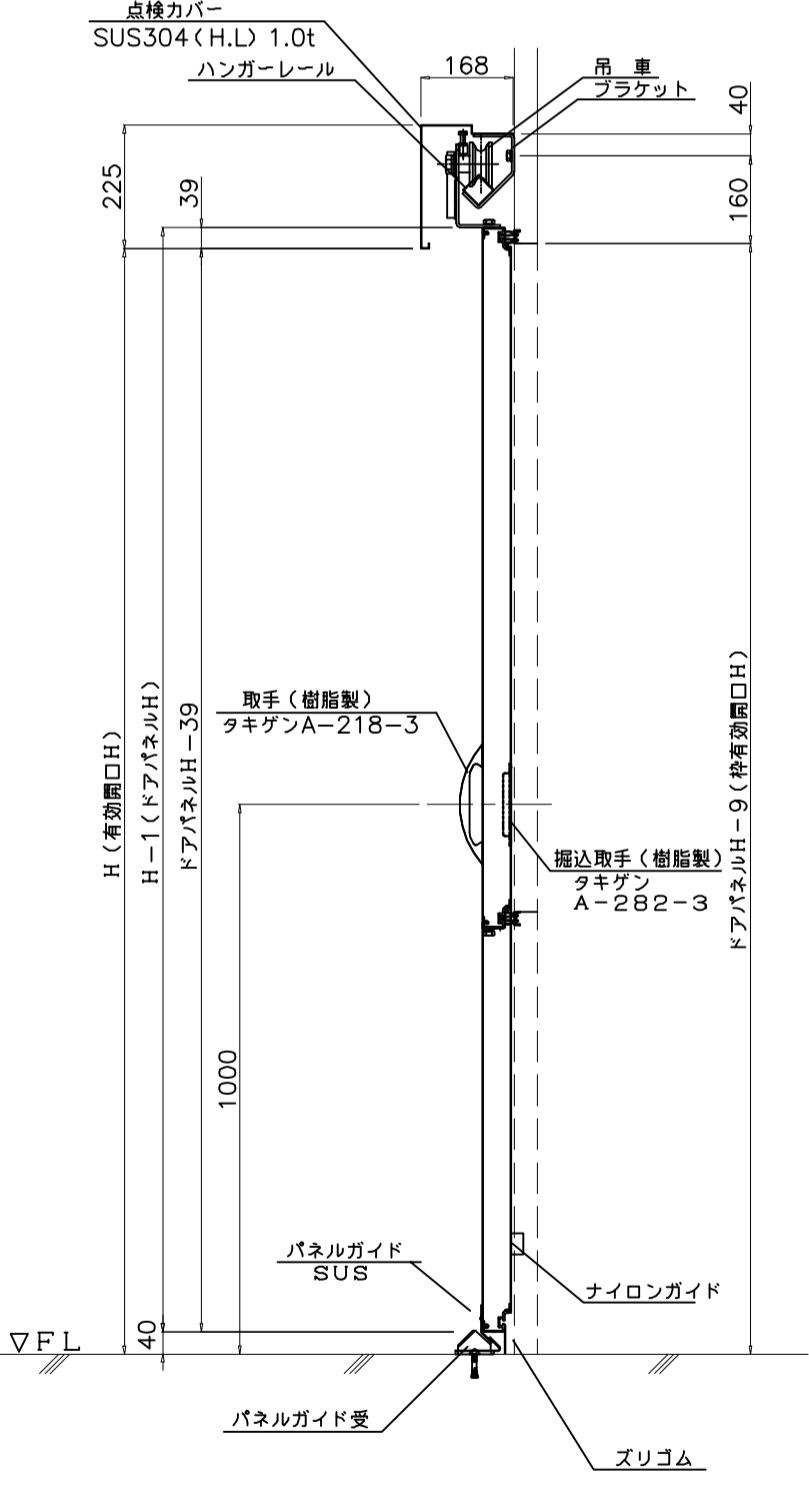

本図は右引を示す

部番	名称	個数	材質	寸度	図番又は記事
	スライドドア (三方ズリ) ・ タキゲン製 ・ 入口枠				記号
設計年月日	設計	製図	検図	承認	株式会社 エコテック
2008/05/01		T. O		縮尺 1/10	