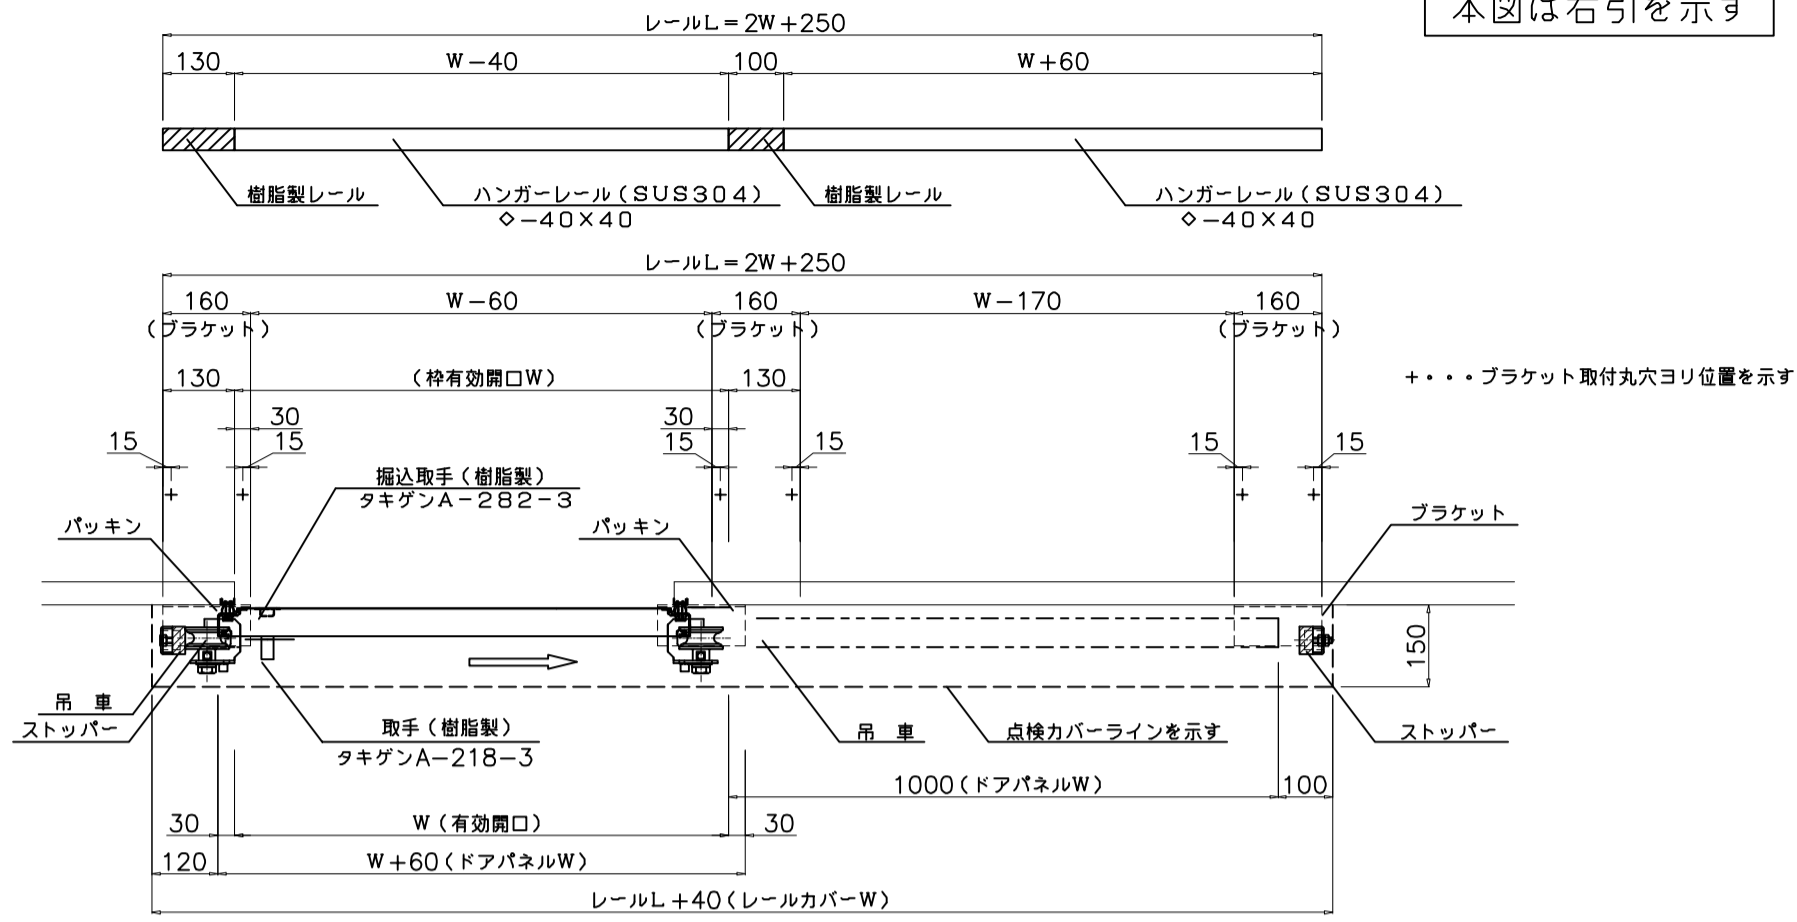

本図は右引を示す

部番	名称	個数	材質	寸度	図番又は記事
	スライドドア (三方ズリ) ・ タキゲン製 ・ 入口枠				記号
設計年月日	設計	製図	検図	承認	株式会社 エコテック
2008/05/01		T. O		縮尺 1/10	