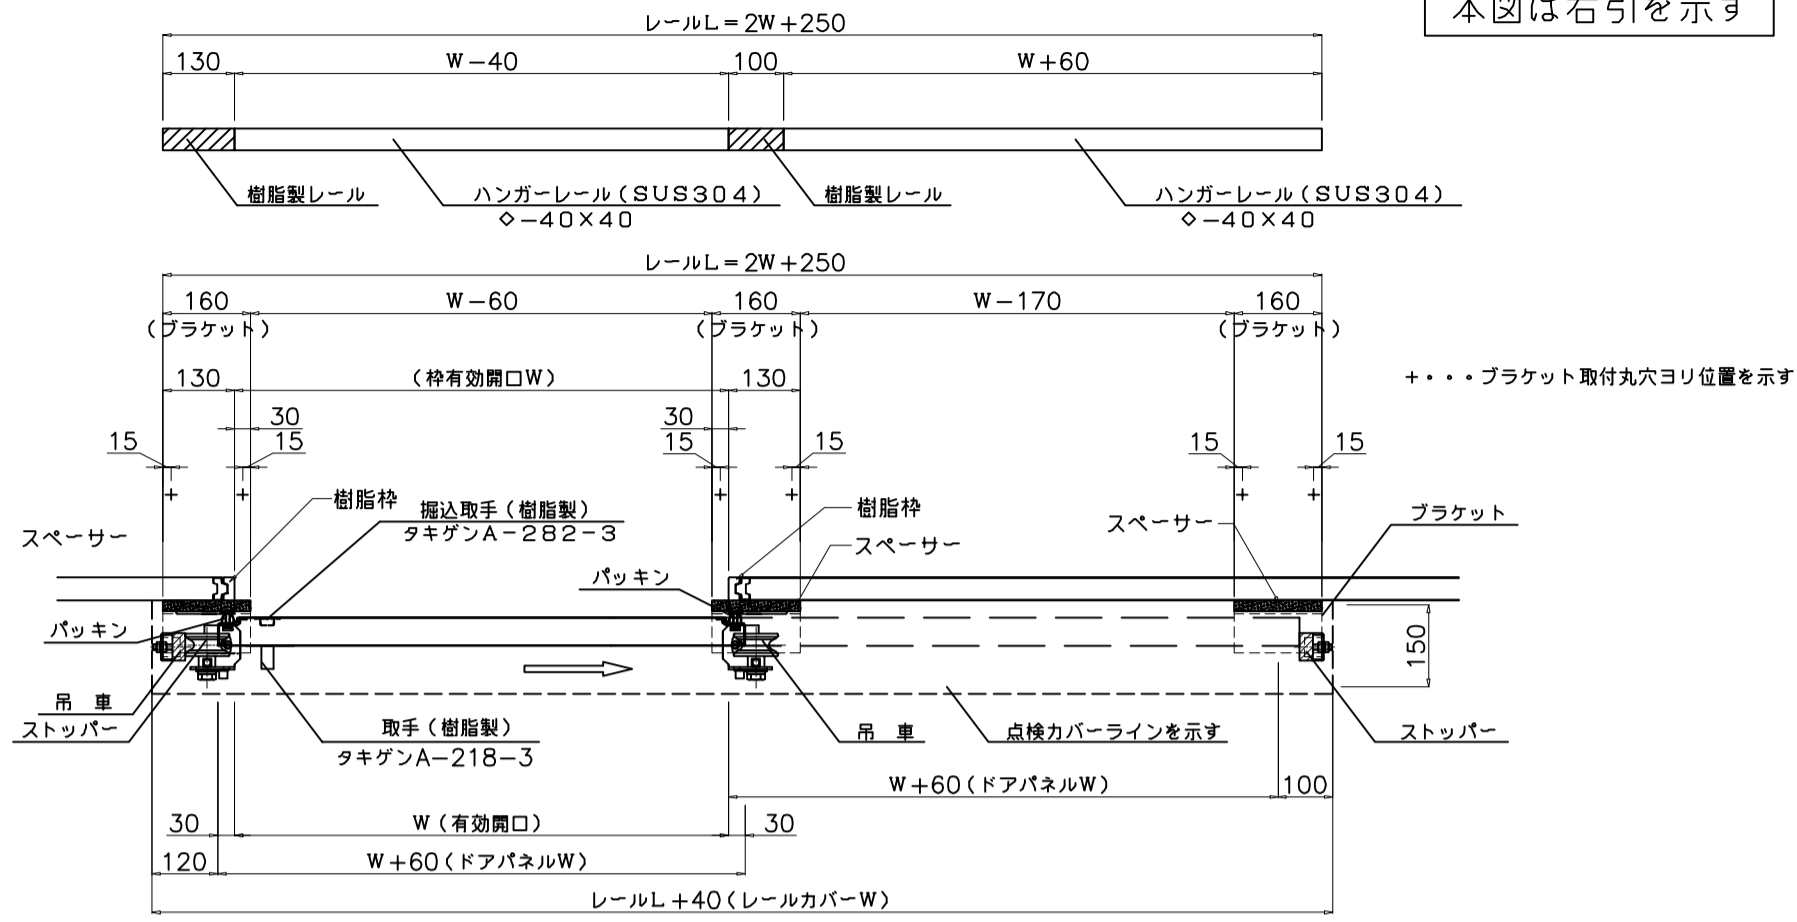

本図は右引を示す

部番	名称	個数	材質	寸度	図番又は記事
	スライドドア (三方ズリ) ・タキゲン製・樹脂枠				記号
設計年月日	設計	製図	検図	承認	縮尺
2009/05/18		T. O			1/10
株式会社					エコテック