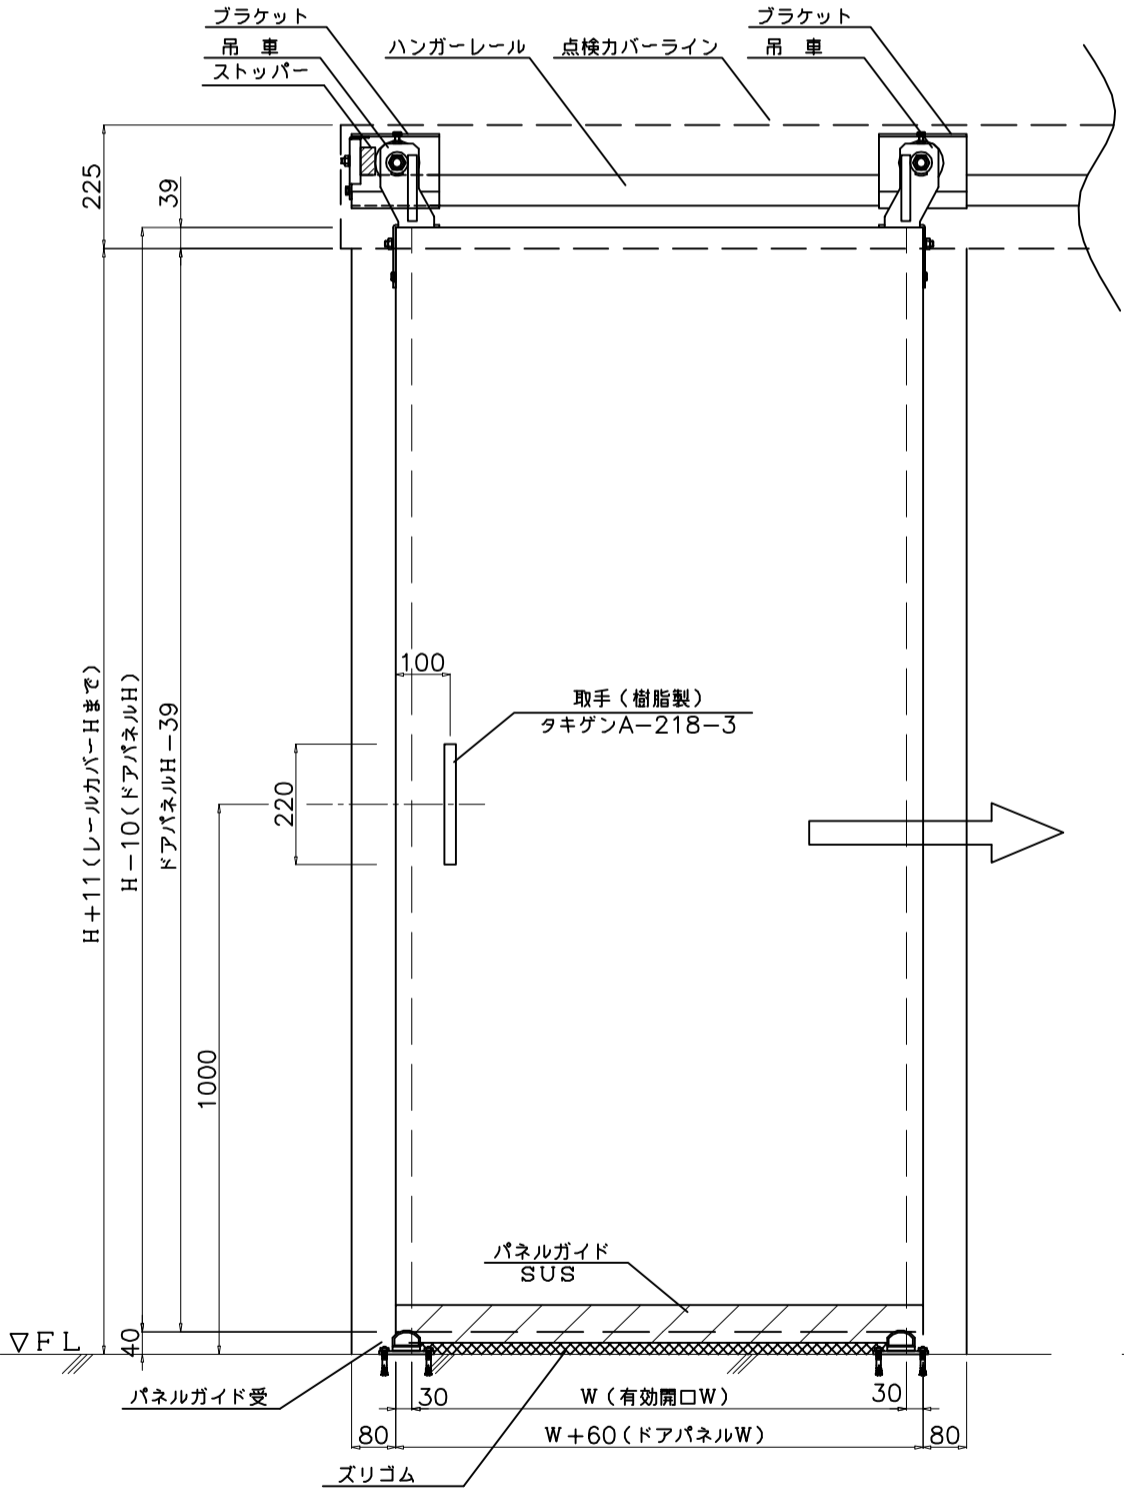

本図は右引を示す

部番	名称	個数	材質	寸度	図番又は記事
	スライドドア (三方ズリ) ・タキゲン製・樹脂枠				記号
設計年月日	設計	製図	検図	承認	縮尺
2009/05/18		T. O			1/10
株式会社					エコテック