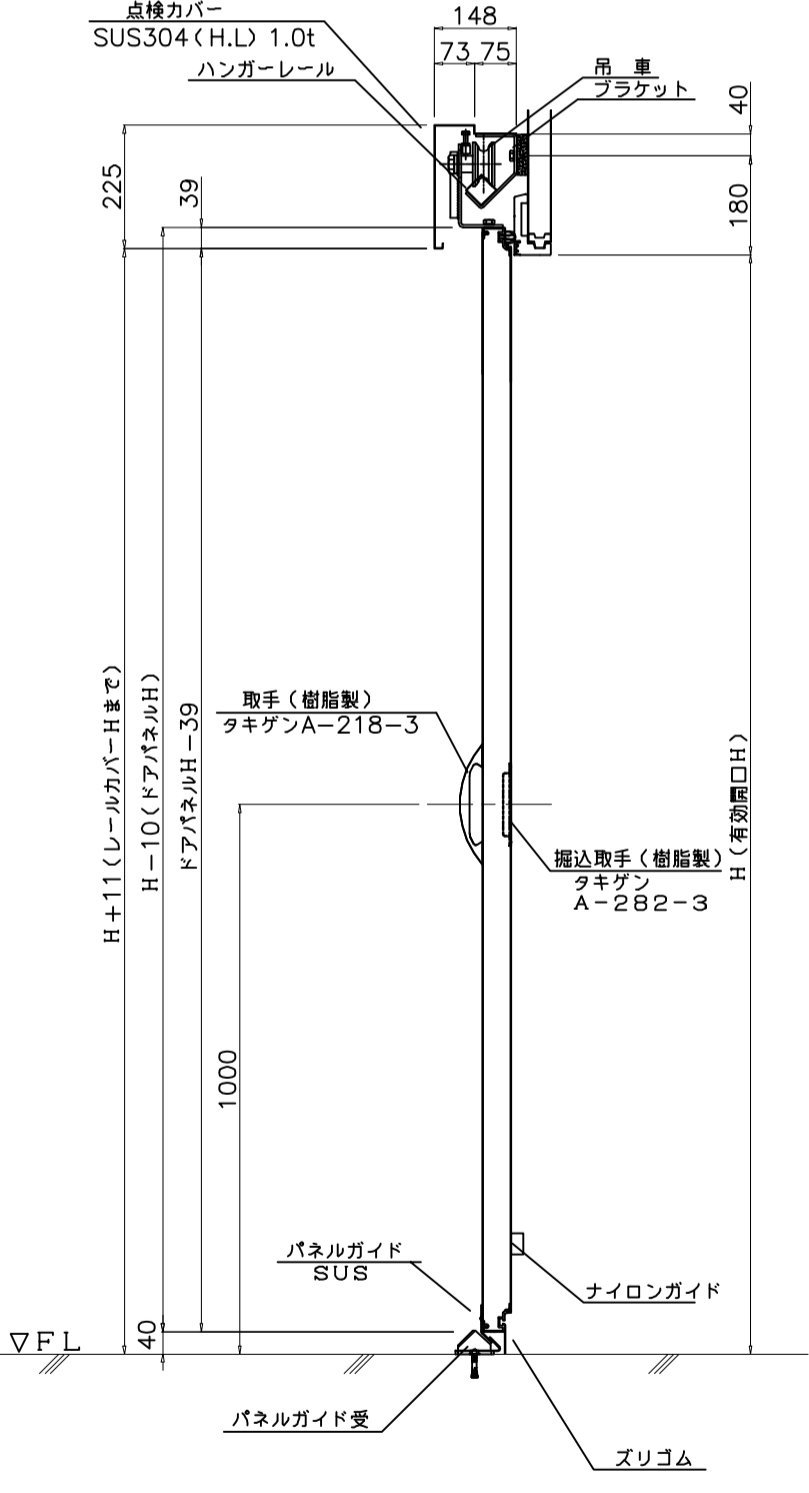

本図は右引を示す

部番	名称	個数	材質	寸度	図番又は記事
	スライドドア (三方ズリ) ・タキゲン製・樹脂枠				記号
設計年月日	設計	製図	検図	承認	縮尺
2009/05/18		T. O			1/10
株式会社					エコテック