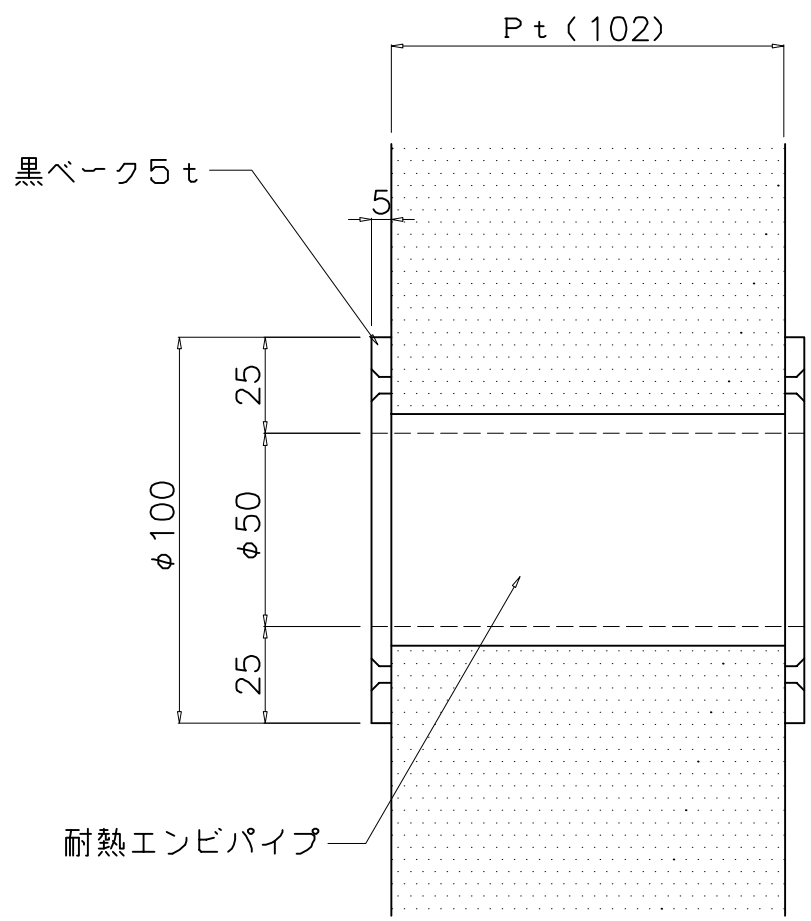

記号	年月日	訂正記事	担当	出図先 年月日								No 026
A												

部番	名称	個数	材質	寸度	図番又は記事
	ケーブル孔 (黒ベーク 5.0 t)				記号
設計年月日	設計	製図	検図	承認	縮尺
2007/11/14		吉本			
					株式会社 エコテック