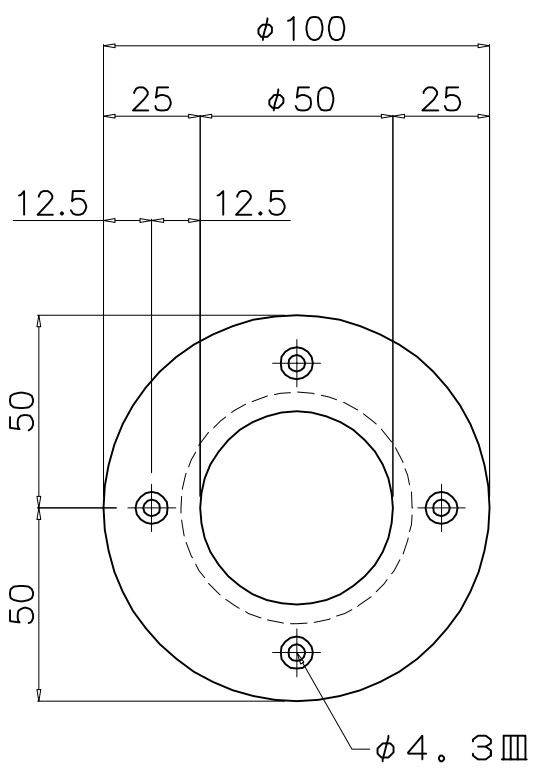

記号	年月日	訂正記事	担当	出図先 年月日								No 026
A												

部番	名称	個数	材質	寸度	図番又は記事
	ケーブル孔 (黒ベーク 5.0 t)				記号
設計年月日	設計	製図	検図	承認	縮尺
2007/11/14		吉本			
					株式会社 エコテック