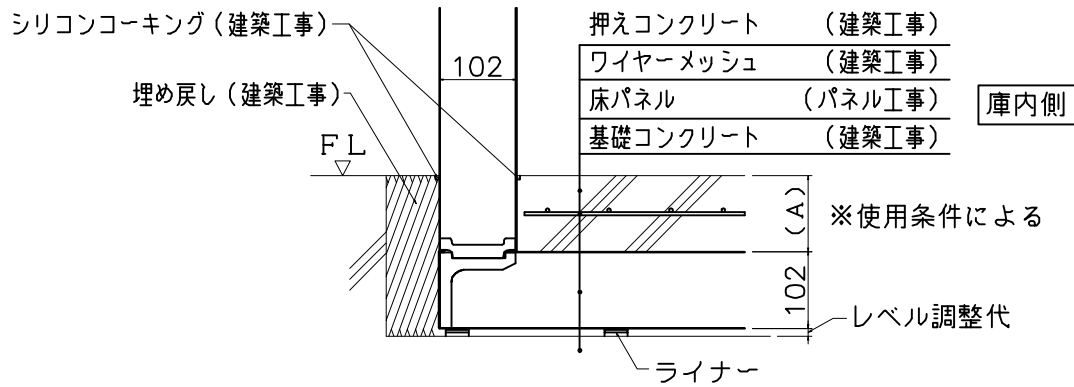

冷蔵床付スキット付

冷蔵床付スキット付埋込

冷蔵床付スキット無埋込

部番	名称	個数	材質	寸度	図番又は記事
	名称				記号
	床パネル付仕様 (102t)				
設計年月日	設計	製図	検図	承認	縮尺
2006/09/19					
					株式会社 エコテック