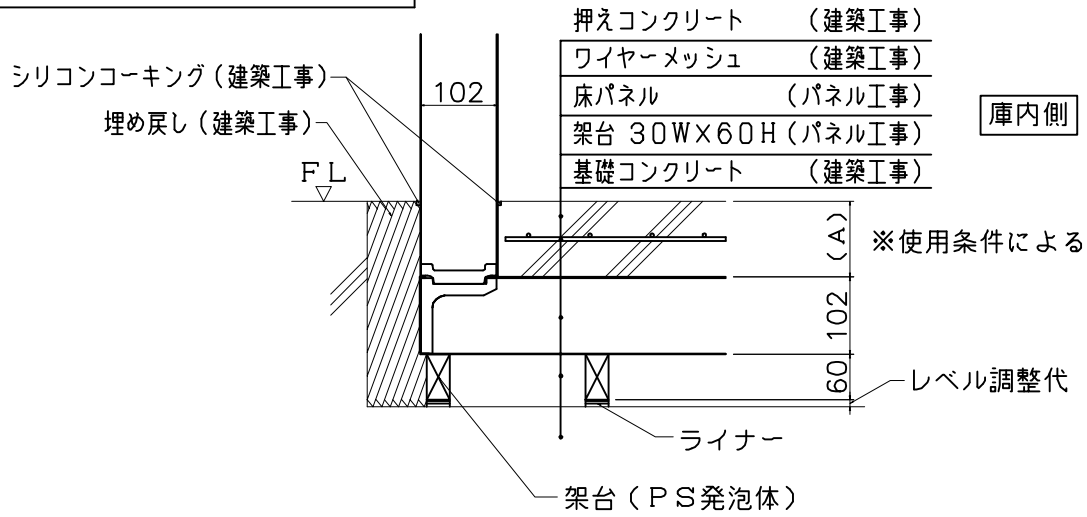

冷蔵床付スキット付

冷蔵床付スキット付埋込

冷蔵床付スキット無埋込

部番	名称	個数	材質	寸度	図番又は記事
	名称				記号
	床パネル付仕様 (102t)				
設計年月日	設計	製図	検図	承認	縮尺
2006/09/19					
					株式会社 エコテック