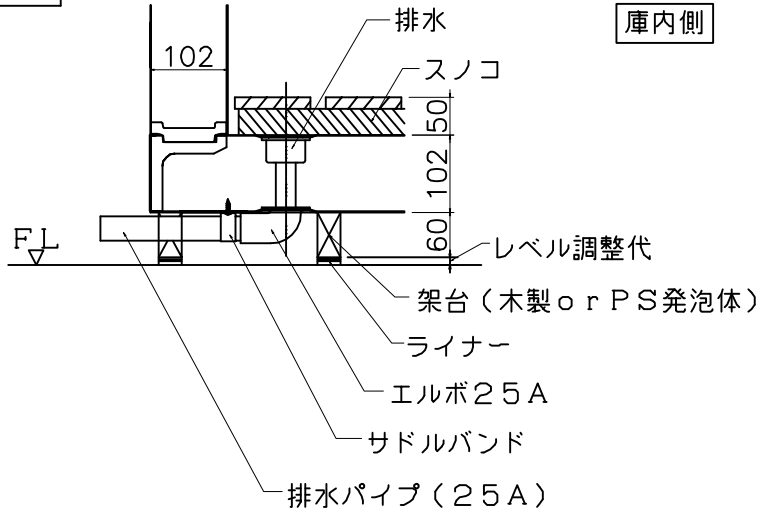

冷蔵床付スキット付

冷蔵床付スキット付埋込

冷蔵床付スキット無埋込

部番	名称	個数	材質	寸度	図番又は記事
	名称				記号
	床パネル付仕様 (102t)				
設計年月日	設計	製図	検図	承認	縮尺
2006/09/19					
					株式会社 エコテック