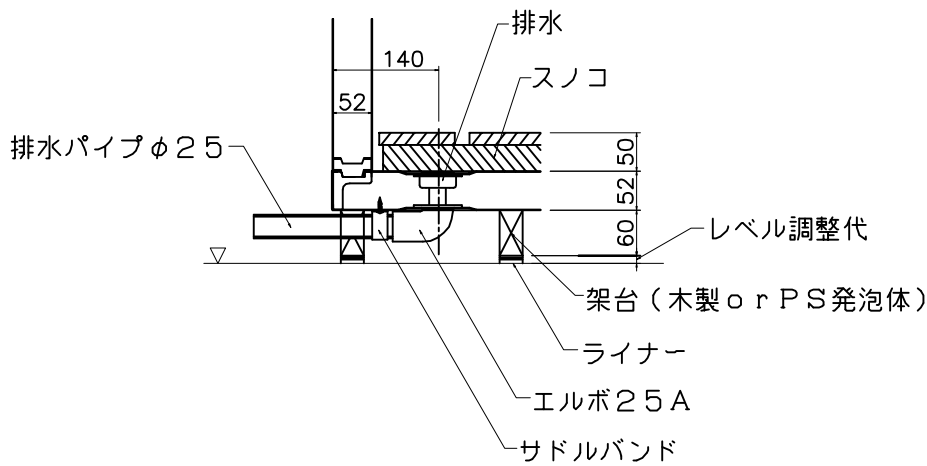

冷蔵床付スキット付

冷蔵床付スキット付埋込

冷蔵床付スキット無埋込

| 部番         | 名称            | 個数 | 材質 | 寸度 | 図番又は記事 |
|------------|---------------|----|----|----|--------|
| 名称         | 床パネル付仕様 (52t) |    |    |    | 記号     |
| 設計年月日      | 設計            | 製図 | 検図 | 承認 | 縮尺     |
| 2006/09/16 |               |    |    |    |        |
| 株式会社       |               |    |    |    | エコテック  |