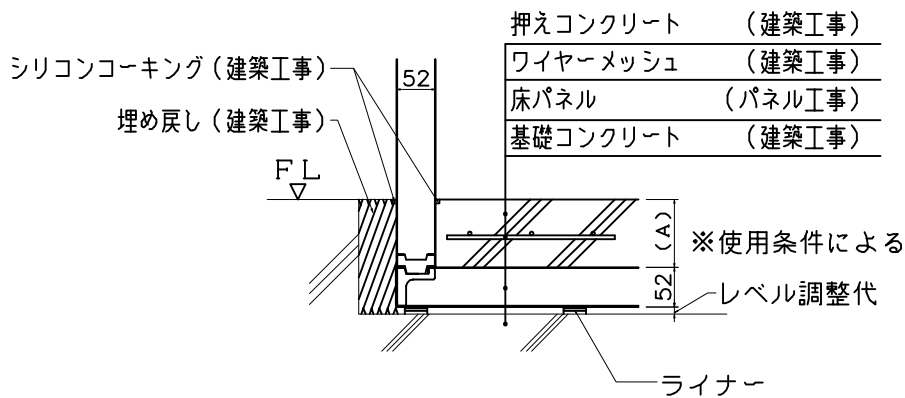

冷蔵床付スキット付

冷蔵床付スキット付埋込

冷蔵床付スキット無埋込

| 部番         | 名称            | 個数 | 材質 | 寸度 | 図番又は記事 |
|------------|---------------|----|----|----|--------|
| 名称         | 床パネル付仕様 (52t) |    |    |    | 記号     |
| 設計年月日      | 設計            | 製図 | 検図 | 承認 | 縮尺     |
| 2006/09/16 |               |    |    |    |        |
| 株式会社       |               |    |    |    | エコテック  |