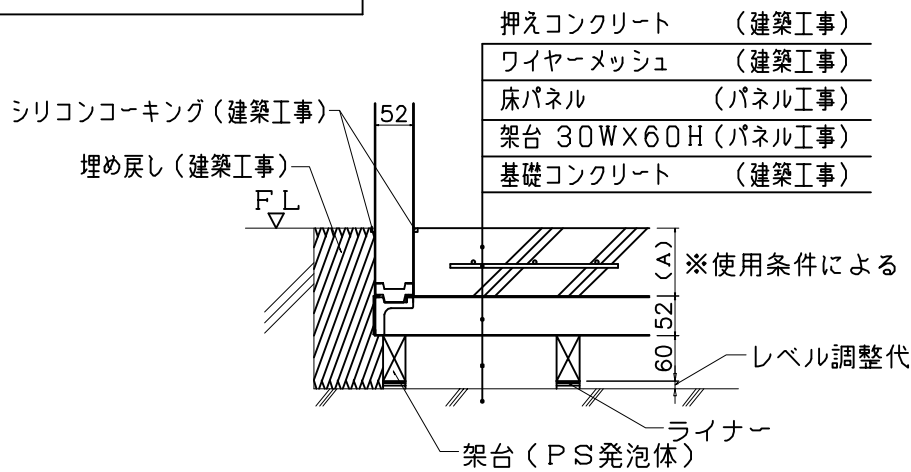

冷蔵床付スキット付

冷蔵床付スキット付埋込

冷蔵床付スキット無埋込

| 部番         | 名称            | 個数 | 材質 | 寸度 | 図番又は記事 |
|------------|---------------|----|----|----|--------|
| 名称         | 床パネル付仕様 (52t) |    |    |    | 記号     |
| 設計年月日      | 設計            | 製図 | 検図 | 承認 | 縮尺     |
| 2006/09/16 |               |    |    |    |        |
| 株式会社       |               |    |    |    | エコテック  |