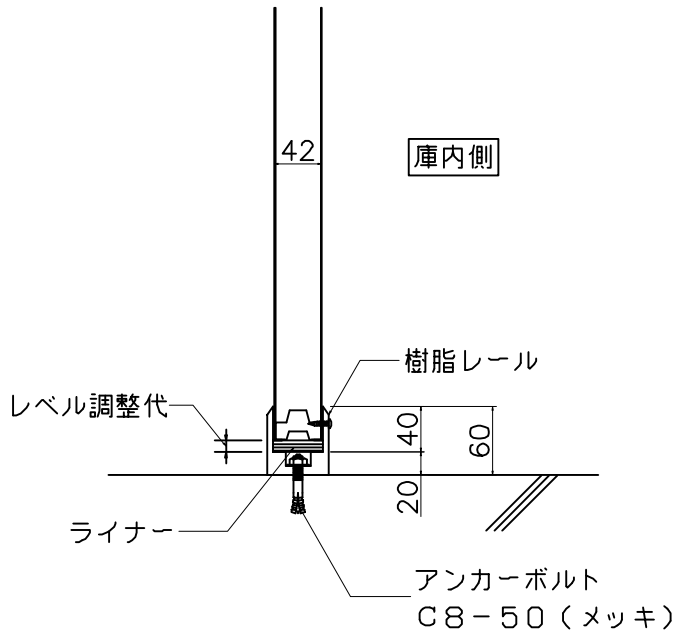

床無しPSレール

床無しPSレール埋込

部番	名称	個数	材質	寸度	図番又は記事
名称	床無しPSレール仕様 (42t)				記号
設計年月日	設計	製図	検図	承認	縮尺
2006/09/16					
					株式会社 エコテック