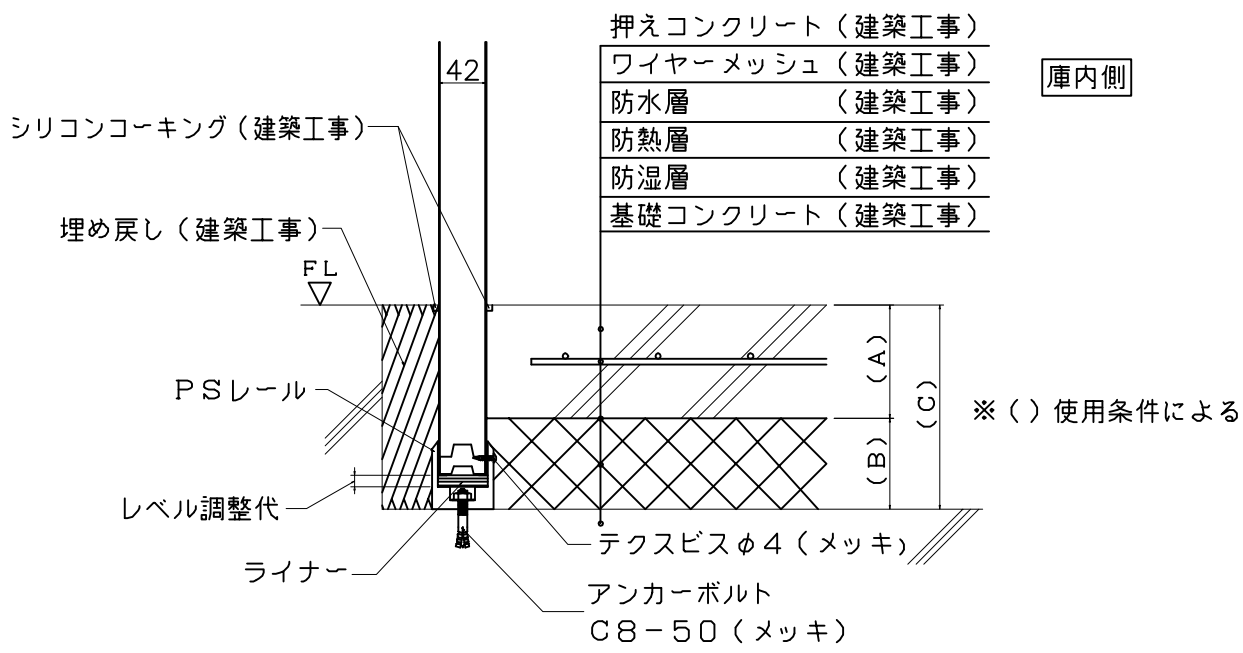

床無しPSレール

床無しPSレール埋込

部番	名称	個数	材質	寸度	図番又は記事
名称	床無しPSレール仕様 (42t)				記号
設計年月日	設計	製図	検図	承認	縮尺
2006/09/16					
					株式会社 エコテック